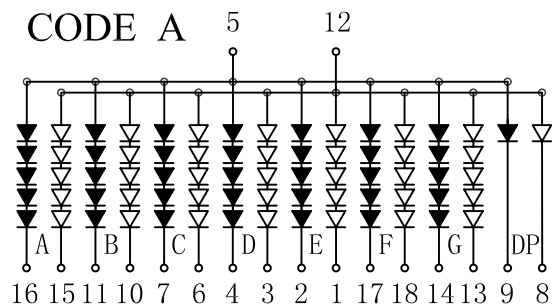

科宏光电(深圳)有限公司
KEHONG OPTO ELECTRONICS (SHENZHEN) CO., LTD.

PACKAGE DIMENSION

KHN14006

▶ RED ◀ GREEN