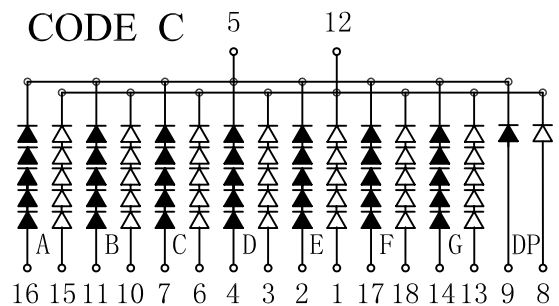

科宏光电(深圳)有限公司
KEHONG OPTO ELECTRONICS (SHENZHEN) CO., LTD.

PACKAGE DIMENSION

KHN14006

▶ RED ◀ GREEN