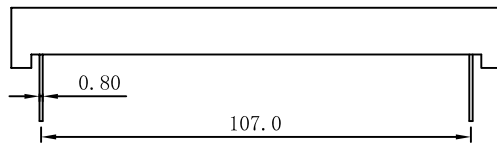

科宏光电(深圳)有限公司
KEHONG OPTO ELECTRONICS (SHENZHEN) CO., LTD.

PACKAGE DIMENSION

KHN14006

▶ RED ◀ GREEN