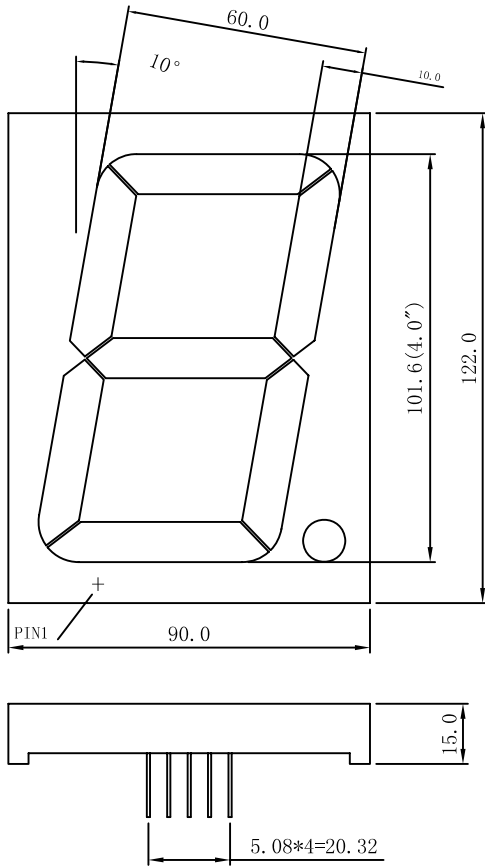

科宏光电(深圳)有限公司
KEHONG OPTO ELECTRONICS (SHENZHEN) CO., LTD.

PACKAGE DIMENSION

KHN14006

▶ RED ◀ GREEN