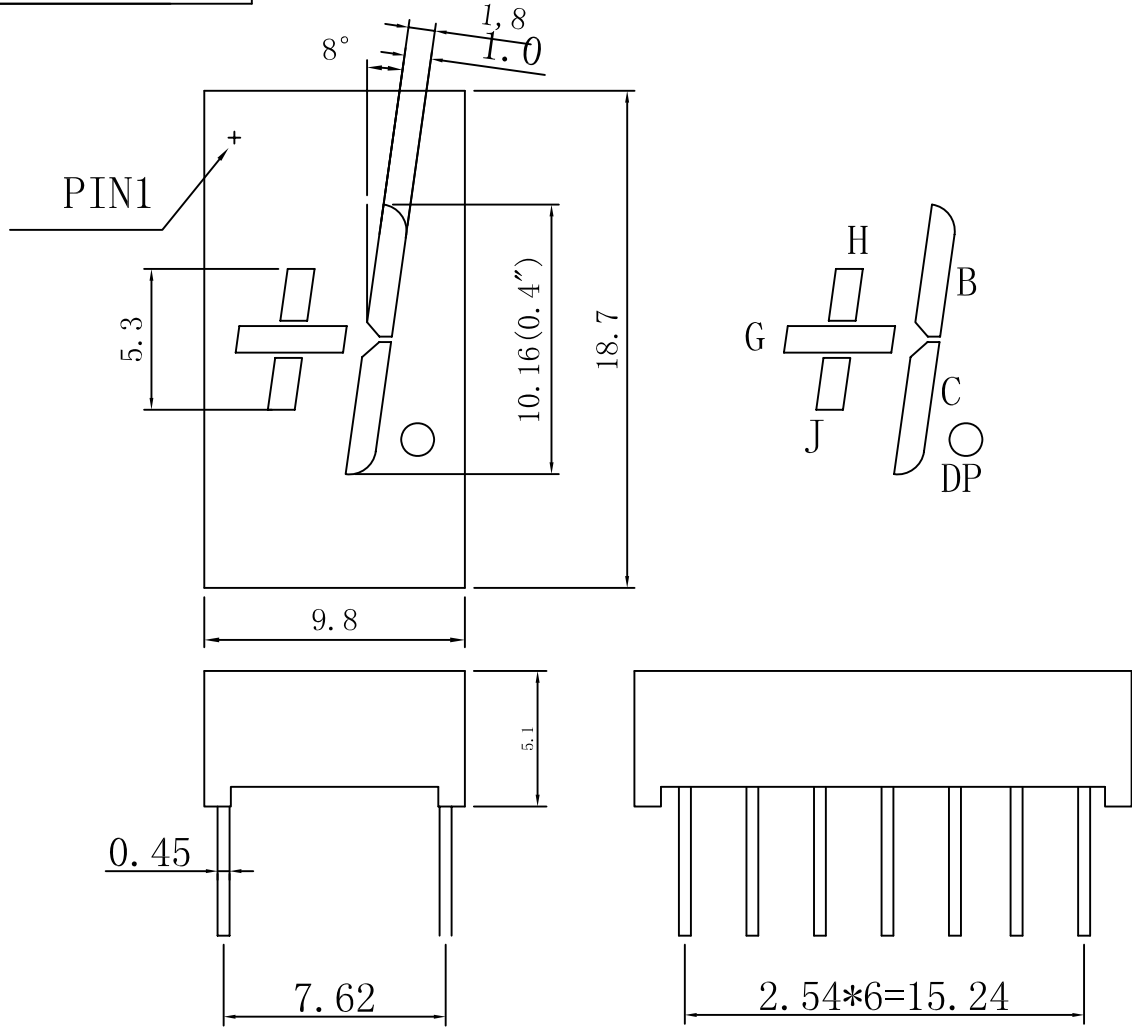

科宏光电(深圳)有限公司
KEHONG OPTO ELECTRONICS (SHENZHEN) CO., LTD.

PACKAGE DIMENSION

KHN10404

CODE A

2,9 NO PIN

CODE C

2,9 NO PIN