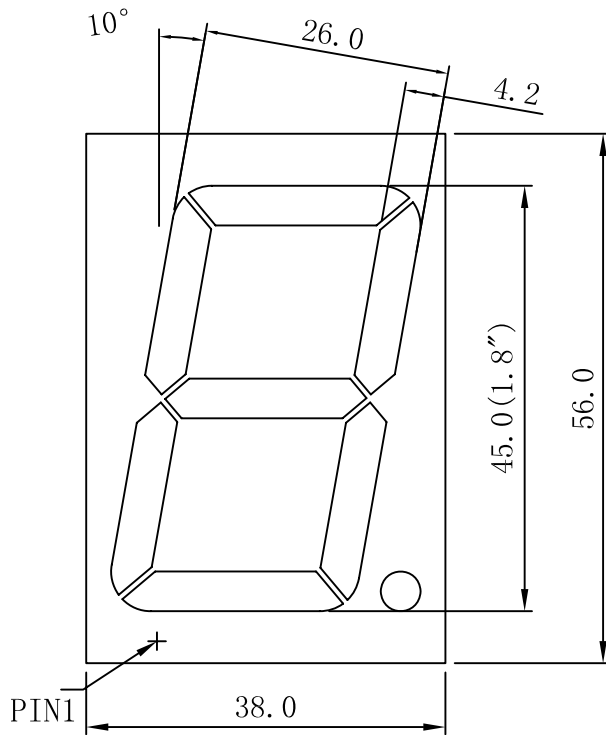

科宏光电(深圳)有限公司
KEHONG OPTO ELECTRONICS (SHENZHEN) CO., LTD.

PACKAGE DIMENSION

KHN11804

▶ GREEN ◀ RED