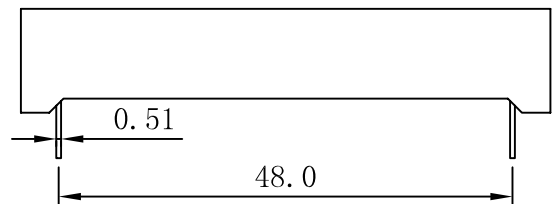

科宏光电(深圳)有限公司
KEHONG OPTO ELECTRONICS (SHENZHEN) CO., LTD.

PACKAGE DIMENSION

KHN11804

▶ GREEN ◀ RED