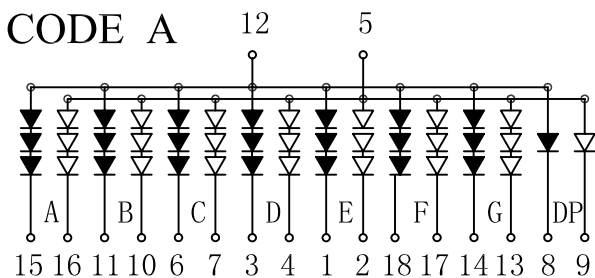

科宏光电(深圳)有限公司
KEHONG OPTO ELECTRONICS (SHENZHEN) CO., LTD.

PACKAGE DIMENSION

KHN11804

▶ GREEN ◀ RED