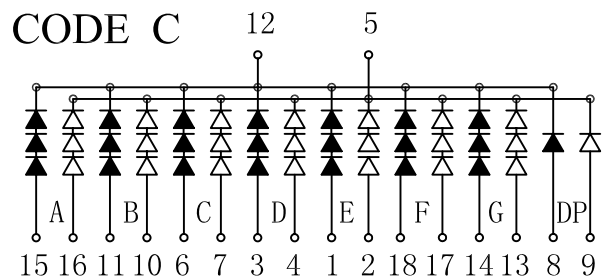

科宏光电(深圳)有限公司
KEHONG OPTO ELECTRONICS (SHENZHEN) CO., LTD.

PACKAGE DIMENSION

KHN11804

▶ GREEN ◀ RED