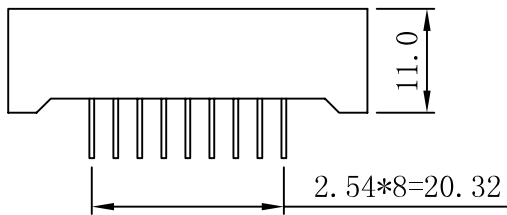

科宏光电(深圳)有限公司
KEHONG OPTO ELECTRONICS (SHENZHEN) CO., LTD.

PACKAGE DIMENSION

KHN11804

▶ GREEN ◀ RED