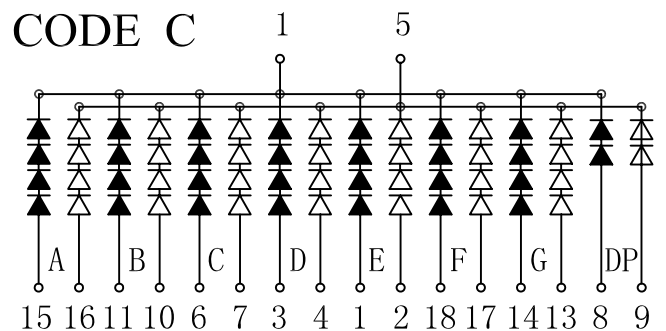

科宏光电(深圳)有限公司
KEHONG OPTO ELECTRONICS (SHENZHEN) CO., LTD.

PACKAGE DIMENSION

KHN12304

▶ GREEN ◀ RED