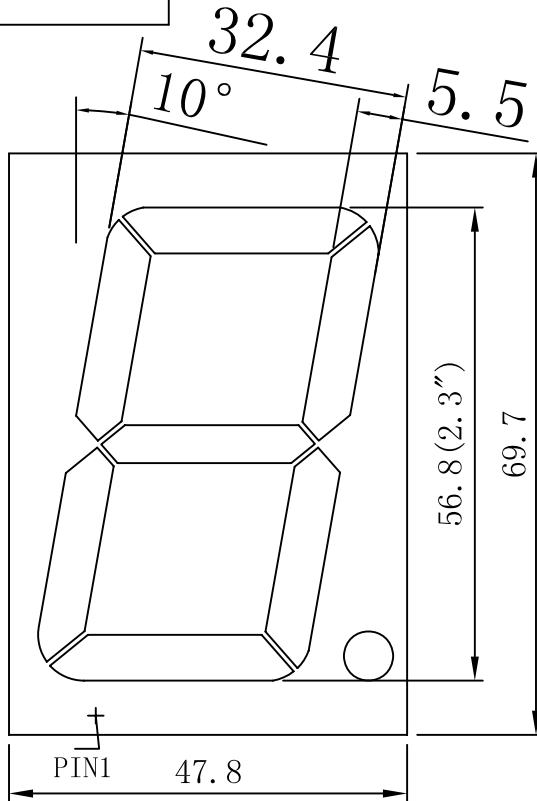

科宏光电(深圳)有限公司
KEHONG OPTO ELECTRONICS (SHENZHEN) CO., LTD.

PACKAGE DIMENSION

KHN12304

▶ GREEN ◀ RED