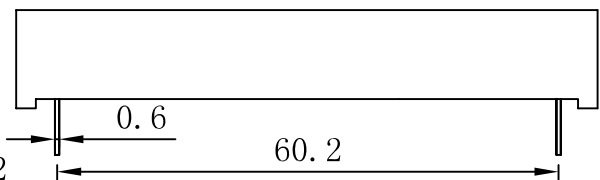

科宏光电(深圳)有限公司
KEHONG OPTO ELECTRONICS (SHENZHEN) CO., LTD.

PACKAGE DIMENSION

KHN12304

▶ GREEN ◀ RED