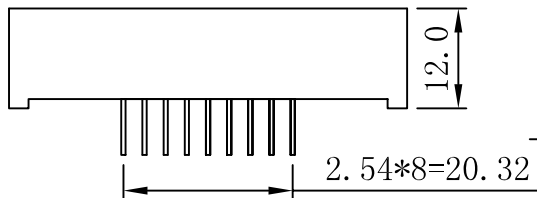

科宏光电(深圳)有限公司
KEHONG OPTO ELECTRONICS (SHENZHEN) CO., LTD.

PACKAGE DIMENSION

KHN12304

▶ GREEN ◀ RED