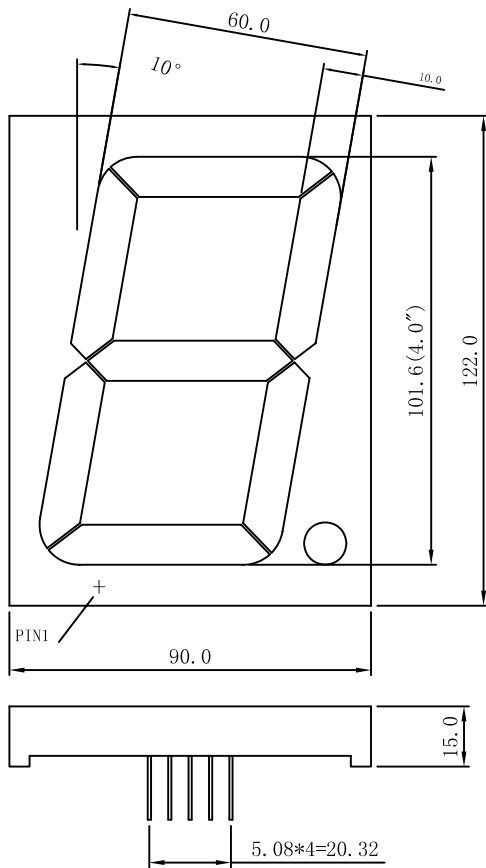

科宏光电(深圳)有限公司
KEHONG OPTO ELECTRONICS (SHENZHEN) CO., LTD.

PACKAGE DIMENSION

KHN14003

CODE C

3, 8

CODE A

3, 8