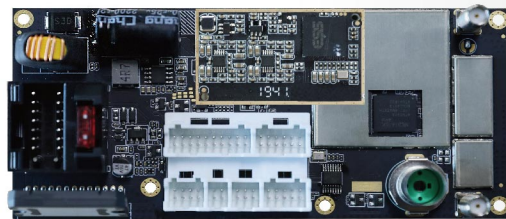

产品参数

product parameter

产品型号
E30

- 【方案】 互联网车机一体板(单联通)
- 【内存】 RAM 1GB/2G(可选)+ ROM 16GB/32GB(可选)
- 【功能说明】 GPS、WIFI、BT、FM、AHD1080P倒车、秒开启动、在线导航、在线音乐、在线视频、在线语音、车辆管理、声控抓拍、云协议、OTA升级、360VR全景倒车(选配)、360全景(选配)
- 【操作系统】 Android 8.1

产品型号
E40

- 【方案】 互联网车机一体板(全网通)
- 【内存】 RAM 2GB+ ROM 32GB
- 【功能说明】 横竖屏兼容、GPS/BDS、WIFI、BT、FM、AHD1080P倒车、秒开启动、在线导航、在线音乐、在线视频、在线语音、车辆管理、声控抓拍、云协议、OTA升级、360VR全景倒车(选配)、360全景(选配)、DSP功放(选配)
- 【操作系统】 Android 8.1

产品型号
CBX