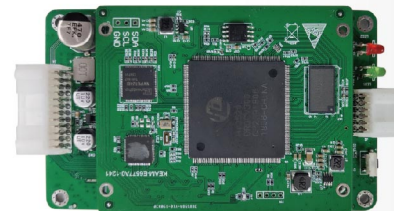

产品参数

product parameter

产品型号
E30

- 【方案】 互联网车机一体板(单联通)
- 【内存】 RAM 1GB/2G(可选)+ ROM 16GB/32GB(可选)
- 【功能说明】 GPS、WIFI、BT、FM、AHD1080P倒车、秒开启动、在线导航、在线音乐、在线视频、在线语音、车辆管理、声控抓拍、云协议、OTA升级、360VR全景倒车(选配)、360全景(选配)
- 【操作系统】 Android 8.1

产品型号
E40

- 【方案】 互联网车机一体板(全网通)
- 【内存】 RAM 2GB+ ROM 32GB
- 【功能说明】 横竖屏兼容、GPS/BDS、WIFI、BT、FM、AHD1080P倒车、秒开启动、在线导航、在线音乐、在线视频、在线语音、车辆管理、声控抓拍、云协议、OTA升级、360VR全景倒车(选配)、360全景(选配)、DSP功放(选配)
- 【操作系统】 Android 8.1

产品型号
CBX