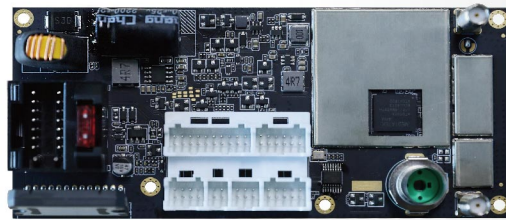

产品型号
D80

- 【方案】 互联网车机(八核全网通)
- 【内存】 RAM 2GB+ ROM 32GB
- 【功能说明】 横竖屏兼容、八核CPU、GPS/BDS、WIFI、BT、FM、AHD1080P倒车、秒开启动、在线导航、在线音乐、在线视频、在线语音、车辆管理、声控抓拍、云协议、OTA升级、360VR全景倒车(选配)、360全景(选配)、DPS功放(选配)
- 【操作系统】 Android 8.1

产品参数

product parameter

产品型号
E30

- 【方案】 互联网车机一体板(单联通)
- 【内存】 RAM 1GB/2G(可选)+ ROM 16GB/32GB(可选)
- 【功能说明】 GPS、WIFI、BT、FM、AHD1080P倒车、秒开启动、在线导航、在线音乐、在线视频、在线语音、车辆管理、声控抓拍、云协议、OTA升级、360VR全景倒车(选配)、360全景(选配)
- 【操作系统】 Android 8.1