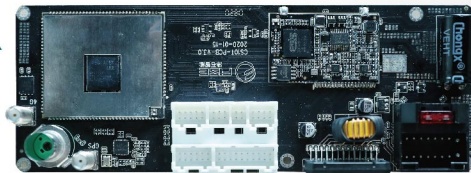

产品型号
D30

- 【方案】 互联网车机(单联通)
- 【内存】 RAM 1GB/2GB(可选)+ ROM 16GB/32GB(可选)
- 【功能说明】 GPS、WIFI、BT、FM、AHD1080P倒车、秒开启动、在线导航、在线音乐、在线视频、在线语音、车辆管理、声控抓拍、云协议、OTA升级、360VR全景倒车(选配)、360全景(选配)
- 【操作系统】 Android 8.1

产品型号
D40