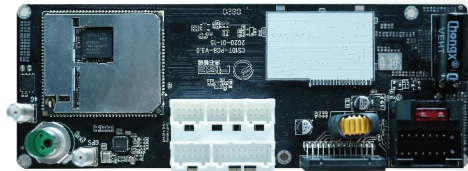

产品型号
D30

- 【方案】 互联网车机(单联通)
- 【内存】 RAM 1GB/2GB(可选)+ ROM 16GB/32GB(可选)
- 【功能说明】 GPS、WIFI、BT、FM、AHD1080P倒车、秒开启动、在线导航、在线音乐、在线视频、在线语音、车辆管理、声控抓拍、云协议、OTA升级、360VR全景倒车(选配)、360全景(选配)
- 【操作系统】 Android 8.1

产品型号
D40