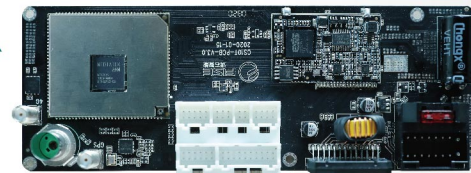

- 【方案】 互联网车机(全网通)
- 【内存】 RAM 1GB/2GB(可选)+ ROM 16GB/32GB(可选)
- 【功能说明】 横竖屏兼容、GPS/BDS、WIFI、BT、FM、AHD1080P倒车、秒开启动、在线导航、在线音乐、在线视频、在线语音、车辆管理、声控抓拍、云协议、OTA升级、360VR全景倒车(选配)、360全景(选配)、DPS功放(选配)
- 【操作系统】 Android 8.1

产品型号
D80