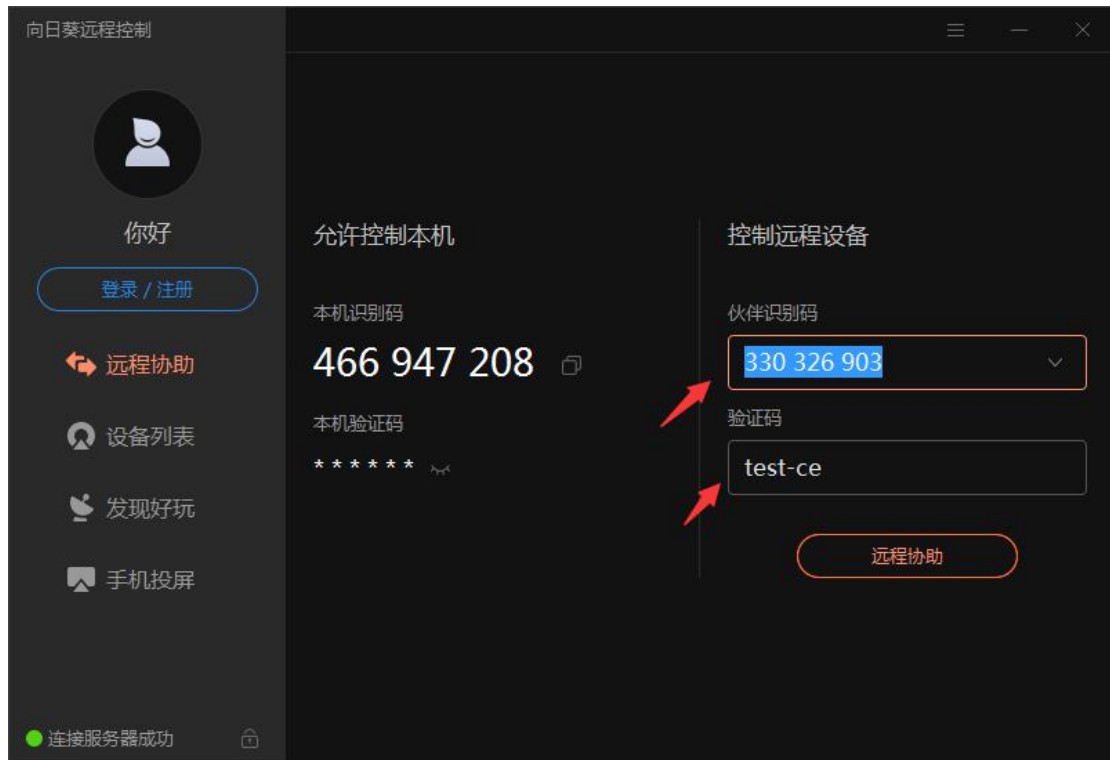

# 新网环境远程连接

1. 远程工具：向日葵

SunloginClient\_1  
0.3.0.27372.exe

2. 界面 UI：伙伴识别码+验证码

伙伴识别码：330 326 903

验证码：test-ce