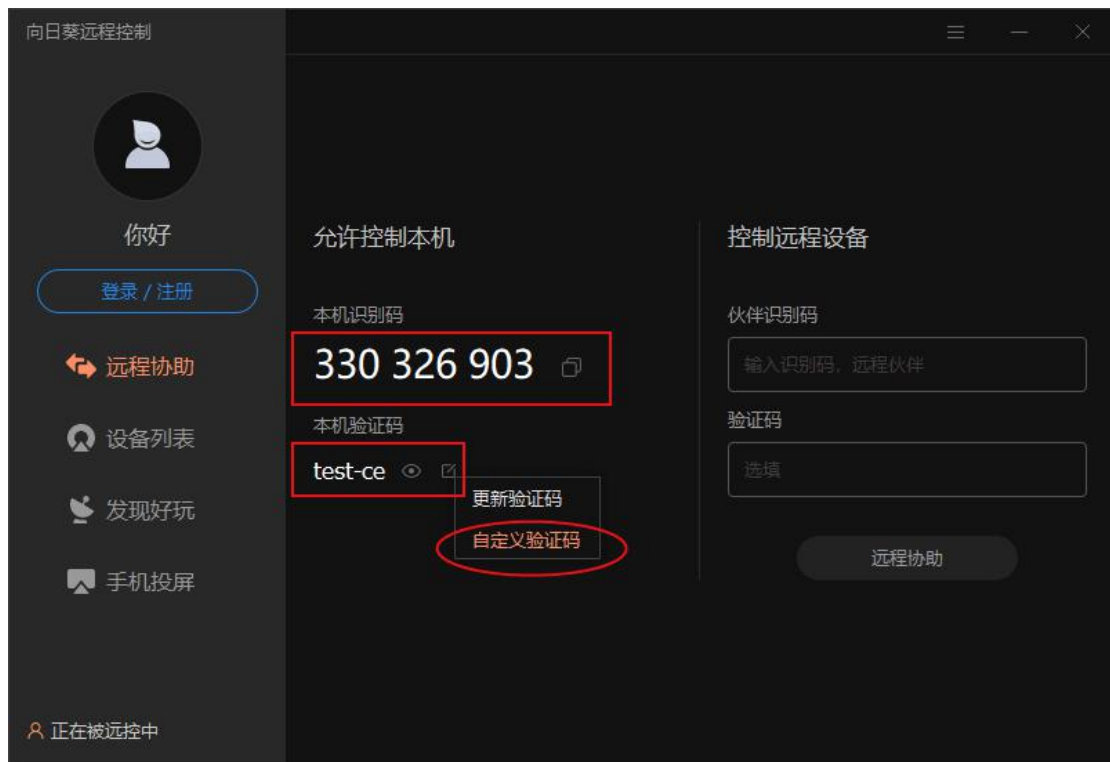

# 新网环境远程连接

1. 远程工具：向日葵

SunloginClient\_1  
0.3.0.27372.exe

2. 界面 UI：伙伴识别码+验证码

伙伴识别码：330 326 903

验证码：test-ce