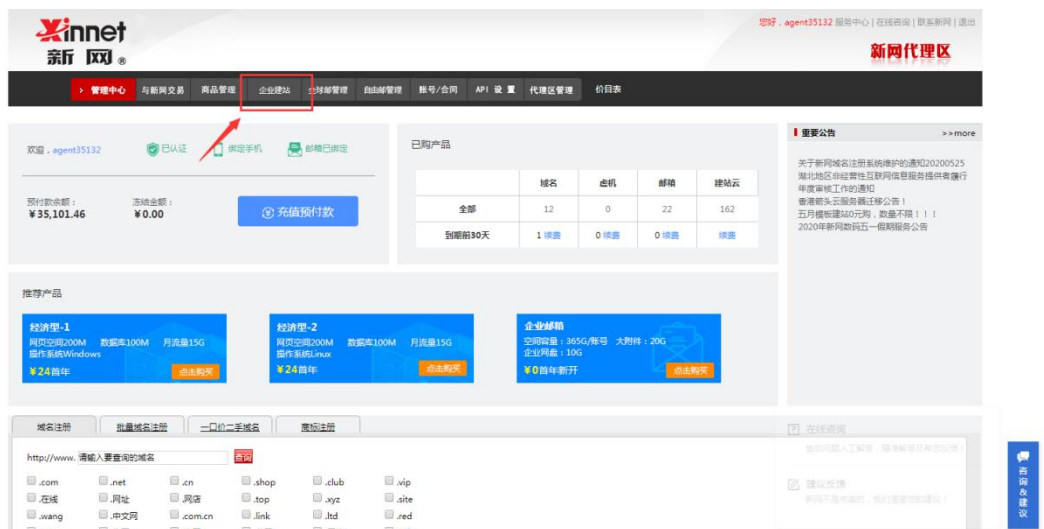

5-2.新网代理-登录后页面