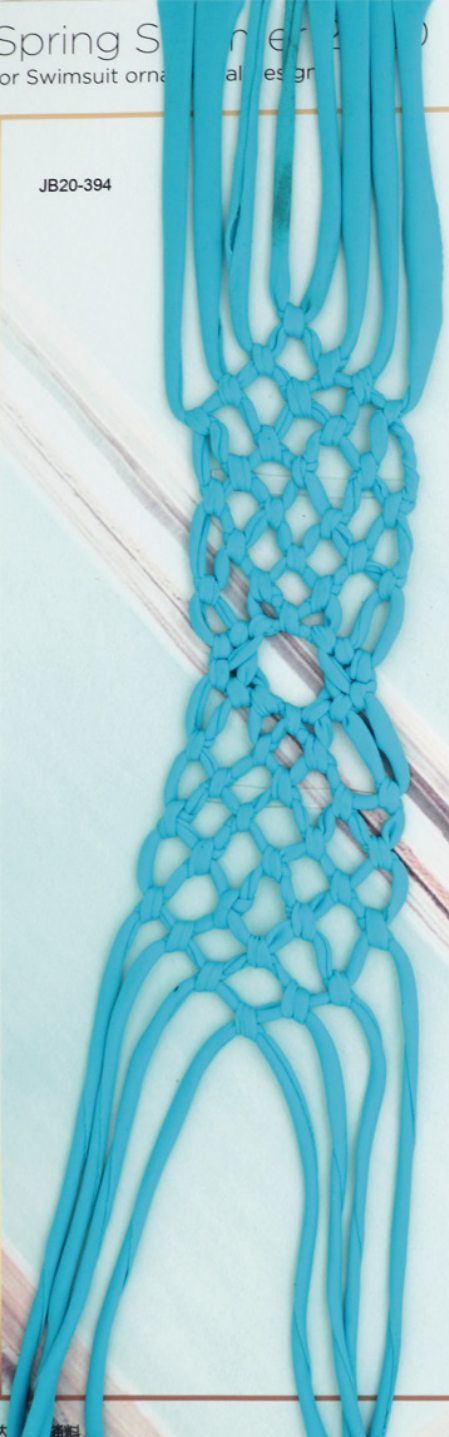

SWIMW

Spring Summer 2020
for Swimsuit ornamental design

杰仕
JAZSER

JB20-393

JB20-394

JB20-395

JB20-396

JB20-397

SMOCKING

JB20-399

JB20-340

SMOCKING

JB20-341

JB20-342

JB20-343

SMOCKING