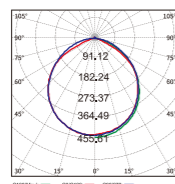

配光曲线图 (单位: cd)

12W (不带罩款)