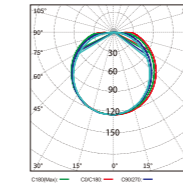

配光曲线图 (单位:cd)

20mm

30mm

50mm