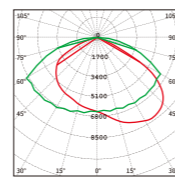

配光曲线图 (单位:cd)

50W

100W

150W

200W

400W