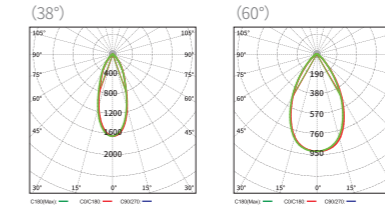

配光曲线图 (单位: cd)

6W

2×6W

9W

2×9W

12W

2×12W

18W