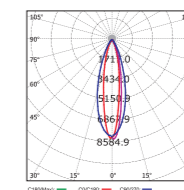

配光曲线图 (单位:cd)

18W (1米)

28W (1米)

36W (1米)