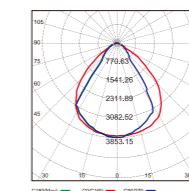

银弧系列 LED泛光灯

简而不凡·优质照明

01. 高光效

全方位的优质照明

02. 性能

恶劣气候正常工作

03. 寿命长

高效散热，寿命长久

高光效性

高亮度3030芯片，专业涂层反射杯，反射率提升光效更高。

出色防护

压铸铝合金灯体，高强度钢化玻璃，自带活性炭呼吸器，防护等级IP65。

高效散热

专业对流式热学散热系统设计，散热效果稳定高效。

多样应用

50/80/150/200W四种规格，满足各类使用场所对照度的不同要求。

大气稳重

整灯用材扎实，质感高级，沉稳可靠，可放心使用。

产品编码	产品型号	功率	色温	光通量	光束角	产品尺寸(L×W×H)	包装数量
72500052	PAK461387	50W	3000K	4200 lm	70×100°	176×72.5×221mm	4个/箱
72500053	PAK461388	50W	6000K	4200 lm	70×100°	176×72.5×221mm	4个/箱
72500054	PAK461389	80W	3000K	7000 lm	70×100°	306×95.5×306mm	1个/箱
72500055	PAK461390	80W	6000K	7000 lm	70×100°	306×95.5×306mm	1个/箱
72500056	PAK461391	150W	3000K	13000 lm	70×100°	430×93.5×356mm	1个/箱
72500057	PAK461392	150W	6000K	13000 lm	70×100°	430×93.5×356mm	1个/箱
72500058	PAK461393	200W	3000K	18000 lm	70×100°	430×93.5×356mm	1个/箱
72500059	PAK461394	200W	6000K	18000 lm	70×100°	430×93.5×356mm	1个/箱

配光曲线图 (单位:cd)

50W

80W

150W

200W