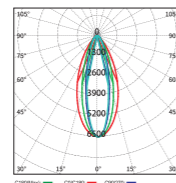

配光曲线图 (单位:cd)

10°×60° (1米)

10° (1米)