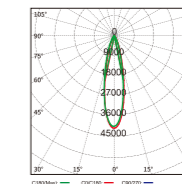

配光曲线图 (单位: cd)

50W (25°)

50W (60°)

100W (25°)

100W (60°)

150W (25°)

200W (25°)