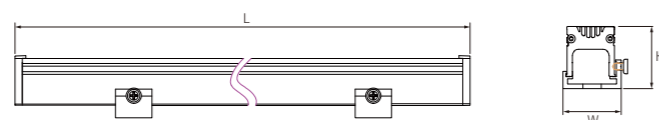

配光曲线图 (单位:cd)