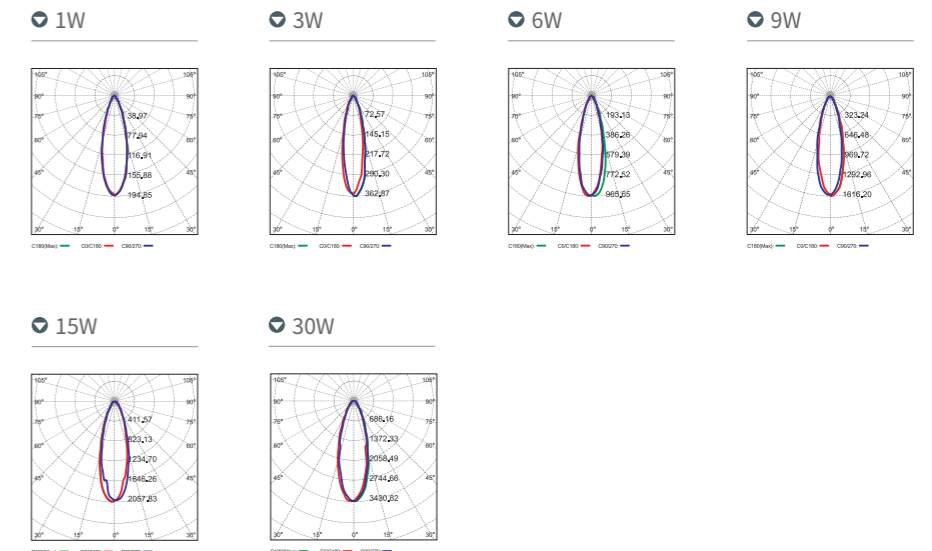

#### 配光曲线图 (单位:cd)