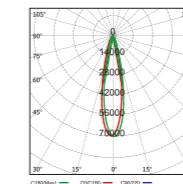

配光曲线图 (单位: cd)

50W (25°)

50W (60°)

100W (25°)

100W (60°)

150W (25°)

200W (25°)