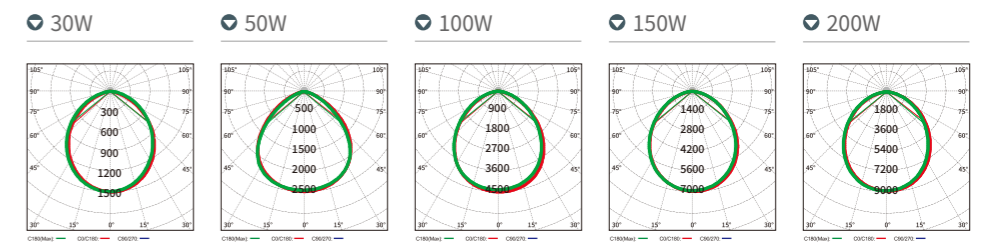

适用范围广

5种功率, 3种色温, 规格齐全, 选择丰富, 适用范围广。

产品编码	产品型号	功率	色温	光通量	光束角	产品尺寸(L×W×H)	包装数量
725000080	PAK460224	30W	3000K	3300 lm	100°	148×31×175mm	12个/箱
725000081	PAK460224	30W	4000K	3300 lm	100°	148×31×175mm	12个/箱
725000082	PAK460224	30W	5700K	3300 lm	100°	148×31×175mm	12个/箱
725000098	PAK460225	50W	3000K	5500 lm	100°	183×32×217mm	12个/箱
725000099	PAK460225	50W	4000K	5500 lm	100°	183×32×217mm	12个/箱
725000100	PAK460225	50W	5700K	5500 lm	100°	183×32×217mm	12个/箱
725000113	PAK460226	100W	3000K	11000 lm	100°	258×39×325mm	6个/箱
725000114	PAK460226	100W	4000K	11000 lm	100°	258×39×325mm	6个/箱
725000115	PAK460226	100W	5700K	11000 lm	100°	258×39×325mm	6个/箱
725000120	PAK460227	150W	3000K	16500 lm	100°	303×47×387mm	4个/箱
725000121	PAK460227	150W	4000K	16500 lm	100°	303×47×387mm	4个/箱
725000122	PAK460227	150W	5700K	16500 lm	100°	303×47×387mm	4个/箱
725000127	PAK460228	200W	3000K	22000 lm	100°	358×55×466mm	4个/箱
725000128	PAK460228	200W	4000K	22000 lm	100°	358×55×466mm	4个/箱
725000129	PAK460228	200W	5700K	22000 lm	100°	358×55×466mm	4个/箱

配光曲线图 (单位: cd)