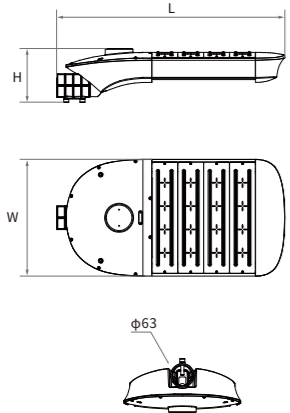

产品编码	产品型号	功率	色温	光通量	光束角	产品尺寸(L×W×H)	包装数量	备注
727000005	PAK481085	60W	3000K	8100 lm	85°×150°	545×361×166mm	1个/箱	
727000006	PAK481085	60W	4000K	8100 lm	85°×150°	545×361×166mm	1个/箱	
727000007	PAK481085	60W	5000K	8100 lm	85°×150°	545×361×166mm	1个/箱	
727000028	PAK481298	100W	3000K	13500 lm	85°×150°	545×361×166mm	1个/箱	
727000029	PAK481298	100W	4000K	13500 lm	85°×150°	545×361×166mm	1个/箱	
727000030	PAK481298	100W	5000K	13500 lm	85°×150°	545×361×166mm	1个/箱	
727000034	PAK481095	120W	3000K	16200 lm	85°×150°	545×361×166mm	1个/箱	
727000035	PAK481095	120W	4000K	16200 lm	85°×150°	545×361×166mm	1个/箱	
727000036	PAK481095	120W	5000K	16200 lm	85°×150°	545×361×166mm	1个/箱	
727000043	PAK481306	150W	3000K	20250 lm	85°×150°	625×361×166mm	1个/箱	
727000044	PAK481306	150W	4000K	20250 lm	85°×150°	625×361×166mm	1个/箱	
727000045	PAK481306	150W	5000K	20250 lm	85°×150°	625×361×166mm	1个/箱	
727000052	PAK481101	180W	3000K	24300 lm	85°×150°	625×361×166mm	1个/箱	
727000053	PAK481101	180W	4000K	24300 lm	85°×150°	625×361×166mm	1个/箱	
727000054	PAK481101	180W	5000K	24300 lm	85°×150°	625×361×166mm	1个/箱	
727000058	PAK481310	200W	3000K	27000 lm	85°×150°	705×361×166mm	1个/箱	
727000059	PAK481310	200W	4000K	27000 lm	85°×150°	705×361×166mm	1个/箱	
727000060	PAK481310	200W	5000K	27000 lm	85°×150°	705×361×166mm	1个/箱	
727000070	PAK481107	240W	3000K	32400 lm	85°×150°	705×361×166mm	1个/箱	
727000071	PAK481107	240W	4000K	32400 lm	85°×150°	705×361×166mm	1个/箱	
727000072	PAK481107	240W	5000K	32400 lm	85°×150°	705×361×166mm	1个/箱	
727000088	PAK481113	300W	3000K	40500 lm	85°×150°	785×361×166mm	1个/箱	
727000089	PAK481113	300W	4000K	40500 lm	85°×150°	785×361×166mm	1个/箱	
727000090	PAK481113	300W	5000K	40500 lm	85°×150°	785×361×166mm	1个/箱	
727000106	PAK481119	360W	3000K	48600 lm	85°×150°	865×361×166mm	1个/箱	
727000107	PAK481119	360W	4000K	48600 lm	85°×150°	865×361×166mm	1个/箱	
727000108	PAK481119	360W	5000K	48600 lm	85°×150°	865×361×166mm	1个/箱	
727000124	PAK481125	420W	3000K	56700 lm	85°×150°	945×361×166mm	1个/箱	
727000125	PAK481125	420W	4000K	56700 lm	85°×150°	945×361×166mm	1个/箱	
727000126	PAK481125	420W	5000K	56700 lm	85°×150°	945×361×166mm	1个/箱	
727000142	PAK481131	480W	3000K	64800 lm	85°×150°	1025×361×166mm	1个/箱	
727000143	PAK481131	480W	4000K	64800 lm	85°×150°	1025×361×166mm	1个/箱	
727000144	PAK481131	480W	5000K	64800 lm	85°×150°	1025×361×166mm	1个/箱	
727000145	PAK481132	60W	3000K	8100 lm	85°×150°	545×361×166mm	1个/箱	0-10V调光
727000146	PAK481132	60W	4000K	8100 lm	85°×150°	545×361×166mm	1个/箱	0-10V调光
727000147	PAK481132	60W	5000K	8100 lm	85°×150°	545×361×166mm	1个/箱	0-10V调光
727000169	PAK481341	100W	3000K	13500 lm	85°×150°	545×361×166mm	1个/箱	0-10V调光
727000170	PAK481341	100W	4000K	13500 lm	85°×150°	545×361×166mm	1个/箱	0-10V调光
727000171	PAK481341	100W	5000K	13500 lm	85°×150°	545×361×166mm	1个/箱	0-10V调光
727000175	PAK481142	120W	3000K	16200 lm	85°×150°	545×361×166mm	1个/箱	0-10V调光
727000176	PAK481142	120W	4000K	16200 lm	85°×150°	545×361×166mm	1个/箱	0-10V调光
727000177	PAK481142	120W	5000K	16200 lm	85°×150°	545×361×166mm	1个/箱	0-10V调光
727000184	PAK481345	150W	3000K	20250 lm	85°×150°	625×361×166mm	1个/箱	0-10V调光
727000185	PAK481345	150W	4000K	20250 lm	85°×150°	625×361×166mm	1个/箱	0-10V调光
727000186	PAK481345	150W	5000K	20250 lm	85°×150°	625×361×166mm	1个/箱	0-10V调光
727000193	PAK481148	180W	3000K	24300 lm	85°×150°	625×361×166mm	1个/箱	0-10V调光
727000194	PAK481148	180W	4000K	24300 lm	85°×150°	625×361×166mm	1个/箱	0-10V调光
727000195	PAK481148	180W	5000K	24300 lm	85°×150°	625×361×166mm	1个/箱	0-10V调光
727000199	PAK481349	200W	3000K	27000 lm	85°×150°	705×361×166mm	1个/箱	0-10V调光
727000200	PAK481349	200W	4000K	27000 lm	85°×150°	705×361×166mm	1个/箱	0-10V调光
727000201	PAK481349	200W	5000K	27000 lm	85°×150°	705×361×166mm	1个/箱	0-10V调光
727000211	PAK481154	240W	3000K	32400 lm	85°×150°	705×361×166mm	1个/箱	0-10V调光
727000212	PAK481154	240W	4000K	32400 lm	85°×150°	705×361×166mm	1个/箱	0-10V调光
727000213	PAK481154	240W	5000K	32400 lm	85°×150°	705×361×166mm	1个/箱	0-10V调光
727000229	PAK481160	300W	3000K	40500 lm	85°×150°	785×361×166mm	1个/箱	0-10V调光
727000230	PAK481160	300W	4000K	40500 lm	85°×150°	785×361×166mm	1个/箱	0-10V调光