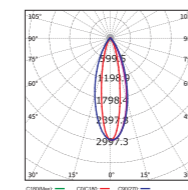

银尚系列 LED洗墙灯

专业洗墙·美轮美奂

01. 明亮均匀

洗墙明亮均匀

02. 坚固耐用

应对恶劣环境

03. 应用广泛

适用范围广泛