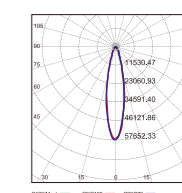

银弧系列 LED投光灯

美丽光弧·照亮世界

01. 照明

高质量照明选用品

02. 精准投射

科学配光，光束精准

03. 性能

恶劣气候正常工作

高光效性

高亮度3030芯片，专业涂层反射杯，反射率提升光效更高。

精准配光

采用TIR光学PC透镜，精准配光，满足各种照明需求。

出色防护

压铸铝合金灯体，高强度钢化玻璃，自带活性炭呼吸器，防护等级IP65。

多样应用

50/80/150/200W四种规格，满足各类使用场所对照度的不同要求。

大气稳重

整灯用材扎实，质感高级，沉稳可靠，可放心使用。

产品编码	产品型号	功率	色温	光通量	光束角	产品尺寸(L×W×H)	包装数量
726000114	PAK473300	50W	3000K	4000 lm	24°	176×72.5×221mm	4个/箱
726000115	PAK473301	50W	6000K	4000 lm	24°	176×72.5×221mm	4个/箱
726000116	PAK473302	80W	3000K	6500 lm	24°	306×95.5×306mm	1个/箱
726000117	PAK473303	80W	6000K	6500 lm	24°	306×95.5×306mm	1个/箱
726000118	PAK473304	150W	3000K	12000 lm	24°	430×93.5×356mm	1个/箱
726000119	PAK473305	150W	6000K	12000 lm	24°	430×93.5×356mm	1个/箱
726000120	PAK473306	200W	3000K	16500 lm	24°	430×93.5×356mm	1个/箱
726000121	PAK473307	200W	6000K	16500 lm	24°	430×93.5×356mm	1个/箱

配光曲线图 (单位:cd)

50W

80W

150W

200W