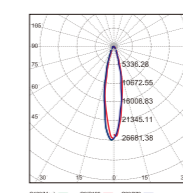

银弧系列 LED投光灯

美丽光弧·照亮世界

01. 照明

高质量照明选用品

02. 精准投射

科学配光，光束精准

03. 性能

恶劣气候正常工作

高光效性

高亮度3030芯片，专业涂层反射杯，反射率提升光效更高。

精准配光

采用TIR光学PC透镜，精准配光，满足各种照明需求。

出色防护

压铸铝合金灯体，高强度钢化玻璃，自带活性炭呼吸器，防护等级IP65。

多样应用

50/80/150/200W四种规格，满足各类使用场所对照度的不同要求。

大气稳重

整灯用材扎实，质感高级，沉稳可靠，可放心使用。

产品编码	产品型号	功率	色温	光通量	光束角	产品尺寸(L×W×H)	包装数量
726000114	PAK473300	50W	3000K	4000 lm	24°	176×72.5×221mm	4个/箱
726000115	PAK473301	50W	6000K	4000 lm	24°	176×72.5×221mm	4个/箱
726000116	PAK473302	80W	3000K	6500 lm	24°	306×95.5×306mm	1个/箱
726000117	PAK473303	80W	6000K	6500 lm	24°	306×95.5×306mm	1个/箱
726000118	PAK473304	150W	3000K	12000 lm	24°	430×93.5×356mm	1个/箱
726000119	PAK473305	150W	6000K	12000 lm	24°	430×93.5×356mm	1个/箱
726000120	PAK473306	200W	3000K	16500 lm	24°	430×93.5×356mm	1个/箱
726000121	PAK473307	200W	6000K	16500 lm	24°	430×93.5×356mm	1个/箱

配光曲线图 (单位:cd)

50W

80W

150W

200W