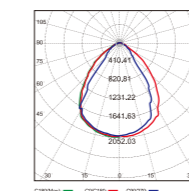

配光曲线图 (单位:cd)

50W