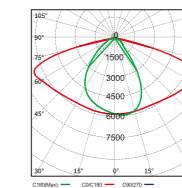

配光曲线图 (单位: cd)

50W

100W

150W

200W