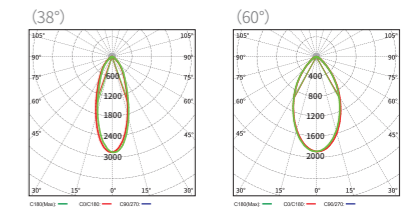

产品编码	产品型号	功率	色温	光通量	光束角	产品尺寸(D×H)	包装数量
721000001	PAK492311	6W	3000K	290 lm	38°	Φ60×100mm	30个/箱
721000002	PAK492311	6W	4000K	290 lm	38°	Φ60×100mm	30个/箱
721000003	PAK492311	6W	5700K	290 lm	38°	Φ60×100mm	30个/箱
721000004	PAK492312	6W	3000K	290 lm	60°	Φ60×100mm	30个/箱
721000005	PAK492312	6W	4000K	290 lm	60°	Φ60×100mm	30个/箱
721000006	PAK492312	6W	5700K	290 lm	60°	Φ60×100mm	30个/箱
721000007	PAK492313	9W	3000K	850 lm	38°	Φ80×120mm	20个/箱
721000008	PAK492313	9W	4000K	850 lm	38°	Φ80×120mm	20个/箱
721000009	PAK492313	9W	5700K	850 lm	38°	Φ80×120mm	20个/箱
721000010	PAK492314	9W	3000K	850 lm	60°	Φ80×120mm	20个/箱
721000011	PAK492314	9W	4000K	850 lm	60°	Φ80×120mm	20个/箱
721000012	PAK492314	9W	5700K	850 lm	60°	Φ80×120mm	20个/箱
721000013	PAK492315	12W	3000K	1130 lm	38°	Φ103×150mm	12个/箱
721000014	PAK492315	12W	4000K	1130 lm	38°	Φ103×150mm	12个/箱
721000015	PAK492315	12W	5700K	1130 lm	38°	Φ103×150mm	12个/箱
721000016	PAK492316	12W	3000K	1130 lm	60°	Φ103×150mm	12个/箱
721000017	PAK492316	12W	4000K	1130 lm	60°	Φ103×150mm	12个/箱
721000018	PAK492316	12W	5700K	1130 lm	60°	Φ103×150mm	12个/箱
721000019	PAK492317	18W	3000K	1520 lm	38°	Φ120×180mm	8个/箱
721000020	PAK492317	18W	4000K	1520 lm	38°	Φ120×180mm	8个/箱
721000021	PAK492317	18W	5700K	1520 lm	38°	Φ120×180mm	8个/箱
721000022	PAK492318	18W	3000K	1520 lm	60°	Φ120×180mm	8个/箱
721000025	PAK492318	18W	4000K	1520 lm	60°	Φ120×180mm	8个/箱
721000026	PAK492318	18W	5700K	1520 lm	60°	Φ120×180mm	8个/箱
721000027	PAK492319	2×6W	3000K	600 lm	38°	Φ60×140mm	20个/箱
721000028	PAK492319	2×6W	4000K	600 lm	38°	Φ60×140mm	20个/箱
721000029	PAK492319	2×6W	5700K	600 lm	38°	Φ60×140mm	20个/箱
721000030	PAK492320	2×6W	3000K	600 lm	60°	Φ60×140mm	20个/箱
721000031	PAK492320	2×6W	4000K	600 lm	60°	Φ60×140mm	20个/箱
721000032	PAK492320	2×6W	5700K	600 lm	60°	Φ60×140mm	20个/箱
721000033	PAK492321	2×9W	3000K	1680 lm	38°	Φ80×200mm	12个/箱
721000034	PAK492321	2×9W	4000K	1680 lm	38°	Φ80×200mm	12个/箱
721000035	PAK492321	2×9W	5700K	1680 lm	38°	Φ80×200mm	12个/箱
721000036	PAK492322	2×9W	3000K	1680 lm	60°	Φ80×200mm	12个/箱
721000037	PAK492322	2×9W	4000K	1680 lm	60°	Φ80×200mm	12个/箱
721000038	PAK492322	2×9W	5700K	1680 lm	60°	Φ80×200mm	12个/箱
721000039	PAK492323	2×12W	3000K	2210 lm	38°	Φ103×250mm	8个/箱
721000041	PAK492323	2×12W	4000K	2210 lm	38°	Φ103×250mm	8个/箱
721000042	PAK492323	2×12W	5700K	2210 lm	38°	Φ103×250mm	8个/箱
721000043	PAK492324	2×12W	3000K	2210 lm	60°	Φ103×250mm	8个/箱
721000044	PAK492324	2×12W	4000K	2210 lm	60°	Φ103×250mm	8个/箱
721000045	PAK492324	2×12W	5700K	2210 lm	60°	Φ103×250mm	8个/箱
721000046	PAK492325	2×18W	3000K	3250 lm	38°	Φ120×280mm	6个/箱
721000047	PAK492325	2×18W	4000K	3250 lm	38°	Φ120×280mm	6个/箱
721000048	PAK492325	2×18W	5700K	3250 lm	38°	Φ120×280mm	6个/箱
721000049	PAK492326	2×18W	3000K	3250 lm	60°	Φ120×280mm	6个/箱
721000050	PAK492326	2×18W	4000K	3250 lm	60°	Φ120×280mm	6个/箱
721000051	PAK492326	2×18W	5700K	3250 lm	60°	Φ120×280mm	6个/箱