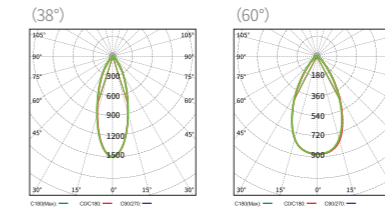

配光曲线图 (单位: cd)

6W

2×6W

9W

2×9W

12W

2×12W

18W