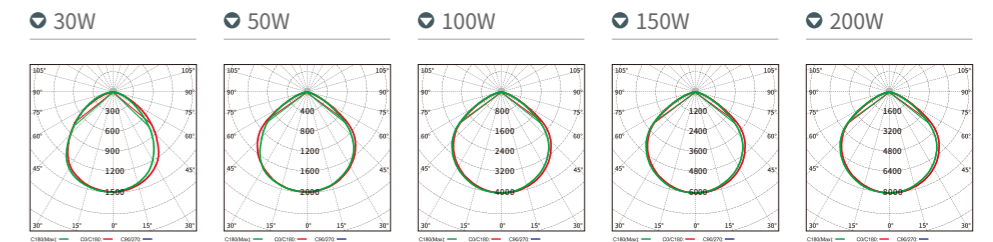

#### 配光曲线图 (单位:cd)