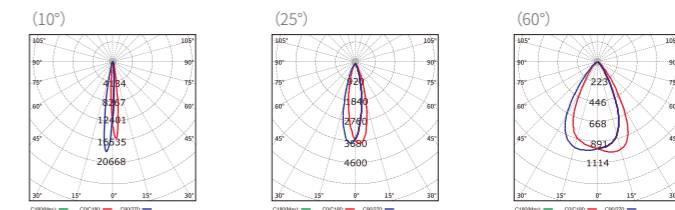

配光曲线图 (单位:cd)

9W

18W

30W

48W

80W