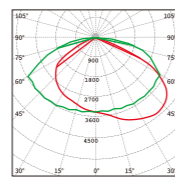

配光曲线图 (单位:cd)

100W

途尚系列 LED路灯

一级能效·高效省心

01. 高光效

更高效更节能

02. 快捷替换

后期维护省心

03. 优秀防护

应对恶劣天气

高效节能

进口高端光源, 光效 ≥ 135 lm/W, 一级能效, 高效节能。

快捷替换

国家标准模组设计, 维修替换无忧, 方便快捷。

高防护性

灯体电线全防水接头连接, 整灯IP66, 不惧水汽潮湿。

浪涌保护

4-6KV抗浪涌保护, 不惧浪涌冲击, 适用各种电网环境。

稳定长寿

铝质鳍片式结构, 高效散热更稳定, 使用寿命有保障。