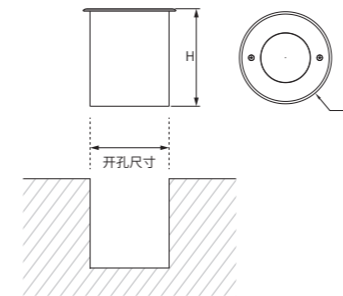

品质光源

高亮度大功率SMD芯片，配合专业设计一体化光学透镜，出光均匀无黄斑现象。