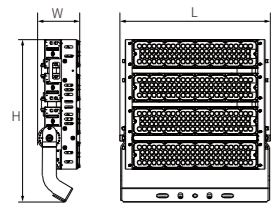

产品编码	产品型号	功率	色温	光通量	光束角	产品尺寸(L×W×H)	包装数量
726000472	PAK475625	1500W	4000K	195000 lm	45°	625×175×956mm	1套/箱
726000473	PAK475625	1500W	5700K	195000 lm	45°	625×175×956mm	1套/箱
726000474	PAK475626	1500W	3000K	195000 lm	60°	625×175×956mm	1套/箱
726000475	PAK475626	1500W	4000K	195000 lm	60°	625×175×956mm	1套/箱
726000476	PAK475626	1500W	5700K	195000 lm	60°	625×175×956mm	1套/箱
740000007	LED投光灯配件 L05系列 安全绳φ3×1000mm 带扣						100条/箱
740000009	LED投光灯配件 L05系列 遮光罩570×118×100mm 砂黑						45个/箱
740000010	LED投光灯配件 L05系列 激光笔φ16mm 绿光						50支/箱

星际系列 LED投光灯

精准聚焦·光引前行

01. 精准投射

科学配光，光束精准

02. 安装方便

小巧灵活，安装简便

03. 长寿

优秀防护，寿命长久

精准配光

专业光学设计，一体化光学透镜，配光更精准。

安装简便

整灯简约时尚，外形设计灵活轻巧，安装省时省力。

出色防护

高压铸铝灯体，高强度钢化玻璃，表面聚脂喷层，耐高温、耐腐蚀，防护等级IP65。

多样功率

3/6/9/15/30W五种款式规格，满足各类不同照明场所使用。