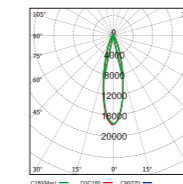

配光曲线图 (单位: cd)

50W (25°)

50W (60°)

100W (25°)

100W (60°)

150W (25°)

200W (25°)