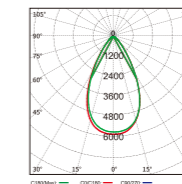

配光曲线图 (单位: cd)

50W (25°)

50W (60°)

100W (25°)

100W (60°)

150W (25°)

200W (25°)