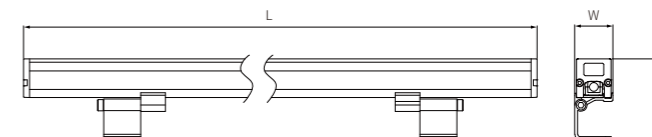

配光曲线图 (单位: cd)

18W (1米)

24W (1米)

36W (1米)

均匀光斑

专业洗墙配光曲线，拼接无暗区，光斑均匀，洗墙效果出众。

出色防护

全结构防水，标配防水公母接头，防护等级IP65。

有效防眩

可选配遮光板，将单侧光线遮挡，整个照明场景见光不见灯，有效防眩光。

并联供电

底部并联供电，降低压降，单回路可接更多灯具，节省成本。

隐藏布线

灯体底部设计隐藏线槽，避免线缆外露，施工方便且美观。