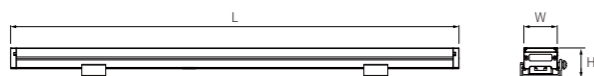

线条灯配件

产品编码	产品描述	产品尺寸	包装数量
731000387	线条灯配件 银河 转动支架组件 1对	45.6×38×45.5mm	360包/箱
731000388	线条灯配件 银河 双芯公母插头线 5对	250×14mm	20包/箱