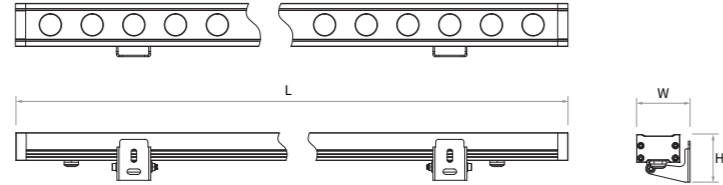

配光曲线图 (单位:cd)

银匠系列 LED洗墙灯

双排出光·驱散暗影

01. 均匀光斑

消除光斑暗影

02. 寿命长

使用寿命更长