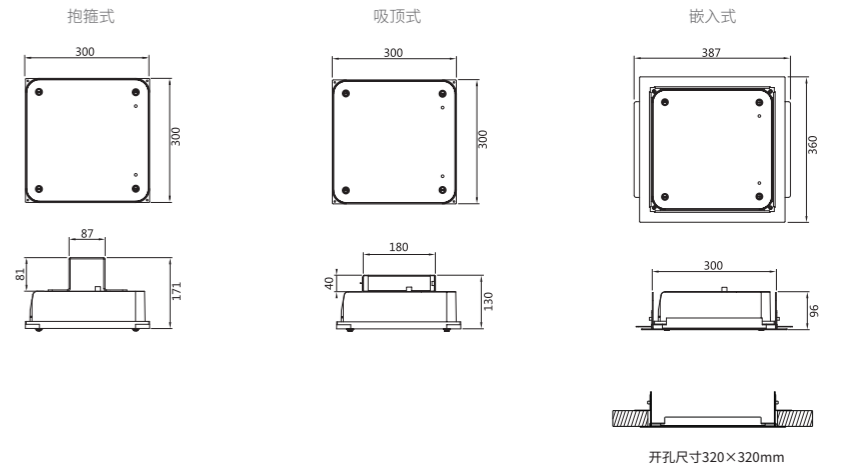

### 配光曲线图 (单位:cd)

嘉兴市桐乡市桐乡濮院时尚中心(白天)

嘉兴市桐乡市桐乡濮院时尚中心(夜晚)

工程案例

工程案例

福州泰禾广场

厦门世贸广场购物中心

合肥湖滨万象城购物中心