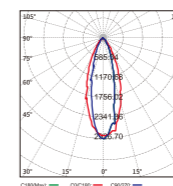

配光曲线图 (单位: cd)

15W (4000K)