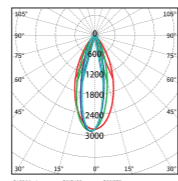

配光曲线图 (单位:cd)

18W (1米)

24W (1米)

36W (1米)