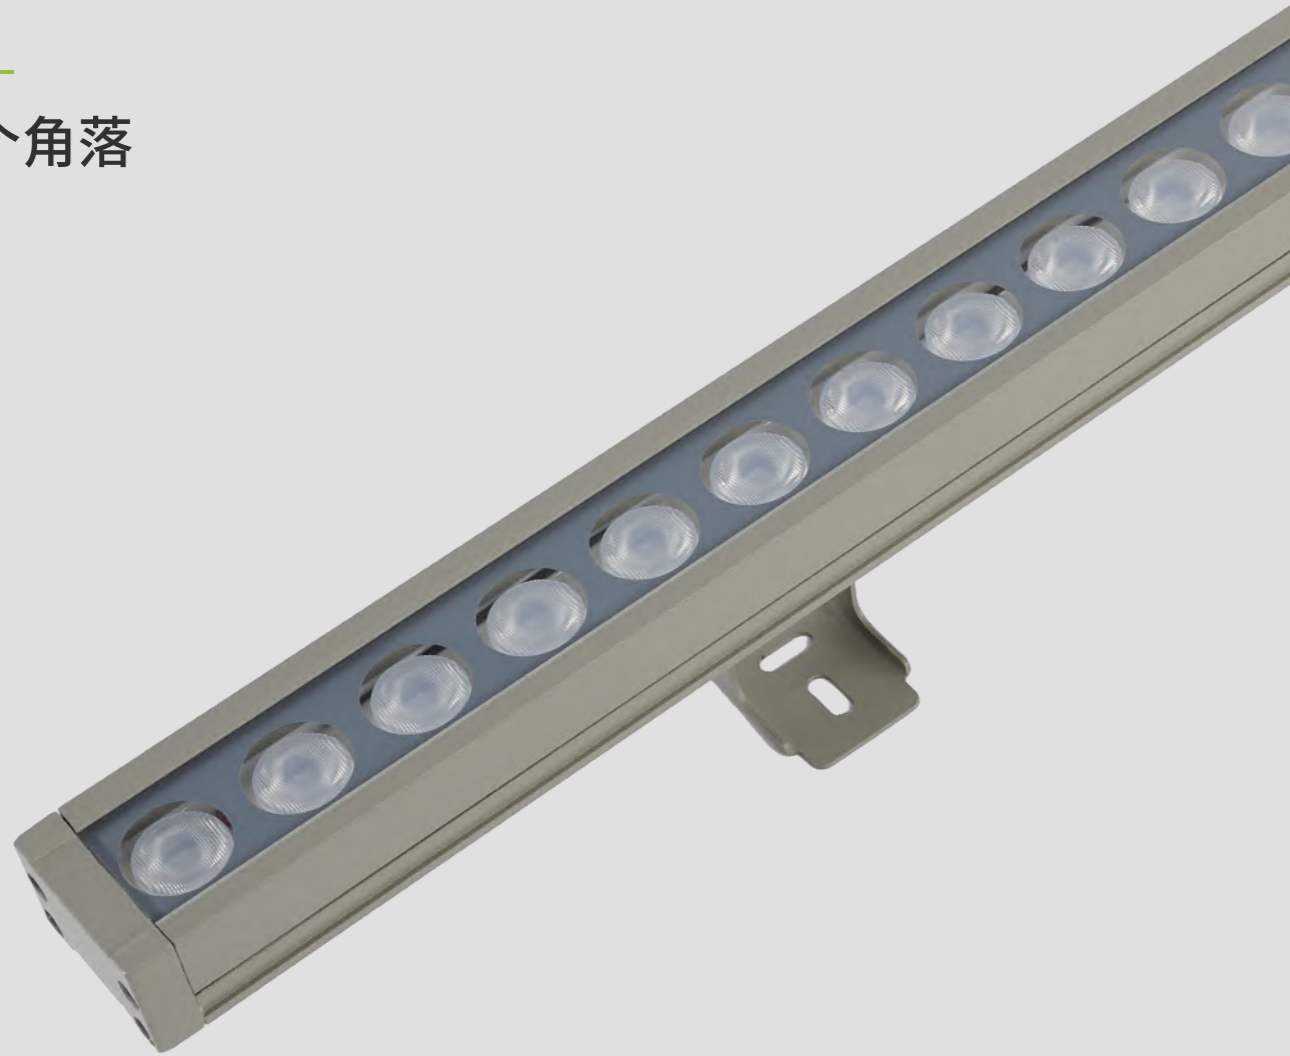

银辉系列

LED洗墙灯

照亮每个角落

01. 高效

高流明光感

02. 无暗区

拼接无暗区

03. 防护

科学高防护

产品编码	产品型号	功率	色温	光通量	光束角	产品尺寸(L×W×H)	包装数量
731000112	PAK465030	18W	3000K	1530 lm	10°×60°	1000×40×74.7mm	10个/箱
731000113	PAK465030	18W	4000K	1530 lm	10°×60°	1000×40×74.7mm	10个/箱
731000114	PAK465030	18W	5700K	1530 lm	10°×60°	1000×40×74.7mm	10个/箱
731000124	PAK465031	24W	3000K	2040 lm	10°×60°	1000×40×74.7mm	10个/箱
731000125	PAK465031	24W	4000K	2040 lm	10°×60°	1000×40×74.7mm	10个/箱
731000126	PAK465031	24W	5700K	2040 lm	10°×60°	1000×40×74.7mm	10个/箱
731000130	PAK465032	36W	3000K	3060 lm	10°×60°	1000×42×71.4mm	10个/箱
731000131	PAK465032	36W	4000K	3060 lm	10°×60°	1000×42×71.4mm	10个/箱
731000132	PAK465032	36W	5700K	3060 lm	10°×60°	1000×42×71.4mm	10个/箱
731000144	PAK465033	18W	RGB	910 lm	10°×60°	1000×42×71.4mm	10个/箱
731000145	PAK465034	18W	RGBW	930 lm	10°×60°	1000×42×71.4mm	10个/箱
731000148	PAK465035	24W	RGB	1210 lm	10°×60°	1000×42×71.4mm	10个/箱
731000149	PAK465036	24W	RGBW	1230 lm	10°×60°	1000×42×71.4mm	10个/箱
731000152	PAK465037	36W	RGB	1810 lm	10°×60°	1000×42×71.4mm	10个/箱
731000153	PAK465038	36W	RGBW	1830 lm	10°×60°	1000×42×71.4mm	10个/箱
731000115	PAK465039	18W	3000K	1530 lm	10°×60°	500×42×71.4mm	20个/箱
731000116	PAK465039	18W	4000K	1530 lm	10°×60°	500×42×71.4mm	20个/箱
731000117	PAK465039	18W	5700K	1530 lm	10°×60°	500×42×71.4mm	20个/箱
731000106	PAK465040	12W	3000K	1020 lm	10°×60°	500×40×74.7mm	20个/箱
731000107	PAK465040	12W	4000K	1020 lm	10°×60°	500×40×74.7mm	20个/箱
731000108	PAK465040	12W	5700K	1020 lm	10°×60°	500×40×74.7mm	20个/箱
731000094	PAK465041	9W	3000K	765 lm	10°×60°	500×40×74.7mm	20个/箱
731000095	PAK465041	9W	4000K	765 lm	10°×60°	500×40×74.7mm	20个/箱
731000096	PAK465041	9W	5700K	765 lm	10°×60°	500×40×74.7mm	20个/箱
731000164	PAK465042	9W	RGB	460 lm	10°×60°	500×42×71.4mm	20个/箱
731000165	PAK465043	9W	RGBW	470 lm	10°×60°	500×42×71.4mm	20个/箱
731000136	PAK465044	12W	RGB	600 lm	10°×60°	500×42×71.4mm	20个/箱
731000137	PAK465045	12W	RGBW	620 lm	10°×60°	500×42×71.4mm	20个/箱
731000140	PAK465046	18W	RGB	910 lm	10°×60°	500×42×71.4mm	10个/箱
731000141	PAK465047	18W	RGBW	930 lm	10°×60°	500×42×71.4mm	10个/箱
731000097	PAK465048	9W	3000K	765 lm	10°×60°	300×42×71.4mm	30个/箱
731000098	PAK465048	9W	4000K	765 lm	10°×60°	300×42×71.4mm	30个/箱
731000099	PAK465048	9W	5700K	765 lm	10°×60°	300×42×71.4mm	30个/箱
731000088	PAK465049	6W	3000K	510 lm	10°×60°	300×40×74.7mm	40个/箱
731000089	PAK465049	6W	4000K	510 lm	10°×60°	300×40×74.7mm	40个/箱
731000090	PAK465049	6W	5700K	510 lm	10°×60°	300×40×74.7mm	40个/箱
731000160	PAK465050	9W	RGB	460 lm	10°×60°	345×42×71.4mm	30个/箱
731000161	PAK465051	9W	RGBW	470 lm	10°×60°	345×42×71.4mm	30个/箱
731000156	PAK465052	6W	RGB	360 lm	10°×60°	345×42×71.4mm	30个/箱
731000157	PAK465053	6W	RGBW	370 lm	10°×60°	345×42×71.4mm	30个/箱
731000118	PAK465054	18W	3000K	1530 lm	10°×60°	1000×40×99.7mm	10个/箱
731000119	PAK465054	18W	4000K	1530 lm	10°×60°	1000×40×99.7mm	10个/箱
731000120	PAK465054	18W	5700K	1530 lm	10°×60°	1000×40×99.7mm	10个/箱
731000127	PAK465055	24W	3000K	2040 lm	10°×60°	1000×40×99.7mm	10个/箱
731000128	PAK465055	24W	4000K	2040 lm	10°×60°	1000×40×99.7mm	10个/箱
731000129	PAK465055	24W	5700K	2040 lm	10°×60°	1000×40×99.7mm	10个/箱
731000133	PAK465056	36W	3000K	3060 lm	10°×60°	1000×42×96.4mm	10个/箱
731000134	PAK465056	36W	4000K	3060 lm	10°×60°	1000×42×96.4mm	10个/箱
731000135	PAK465056	36W	5700K	3060 lm	10°×60°	1000×42×96.4mm	10个/箱
731000146	PAK465057	18W	RGB	910 lm	10°×60°	1000×42×96.4mm	10个/箱
731000147	PAK465058	18W	RGBW	930 lm	10°×60°	1000×42×96.4mm	10个/箱
731000150	PAK465059	24W	RGB	1210 lm	10°×60°	1000×42×96.4mm	10个/箱
731000151	PAK465060	24W	RGBW	1230 lm	10°×60°	1000×42×96.4mm	10个/箱
731000154	PAK465061	36W	RGB	1810 lm	10°×60°	1000×42×96.4mm	10个/箱
731000155	PAK465062	36W	RGBW	1830 lm	10°×60°	1000×42×96.4mm	10个/箱
731000121	PAK465063	18W	3000K	1530 lm	10°×60°	500×42×96.4mm	20个/箱
731000122	PAK465063	18W	4000K	1530 lm	10°×60°	500×42×96.4mm	20个/箱