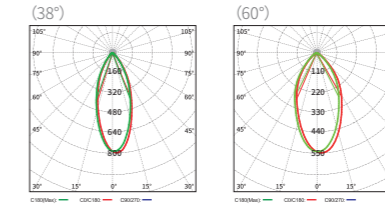

配光曲线图 (单位: cd)

6W

2×6W

9W

2×9W

12W

2×12W

18W