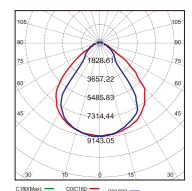

银弧系列 LED泛光灯

简而不凡·优质照明

01. 高光效

全方位的优质照明

02. 性能

恶劣气候正常工作

03. 寿命长

高效散热，寿命长久

高光效性

高亮度3030芯片，专业涂层反射杯，反射率提升光效更高。

出色防护

压铸铝合金灯体，高强度钢化玻璃，自带活性炭呼吸器，防护等级IP65。

高效散热

专业对流式热学散热系统设计，散热效果稳定高效。

多样应用

50/80/150/200W四种规格，满足各类使用场所对照度的不同要求。

大气稳重

整灯用材扎实，质感高级，沉稳可靠，可放心使用。

产品编码	产品型号	功率	色温	光通量	光束角	产品尺寸(L×W×H)	包装数量
72500052	PAK461387	50W	3000K	4200 lm	70×100°	176×72.5×221mm	4个/箱
72500053	PAK461388	50W	6000K	4200 lm	70×100°	176×72.5×221mm	4个/箱
72500054	PAK461389	80W	3000K	7000 lm	70×100°	306×95.5×306mm	1个/箱
72500055	PAK461390	80W	6000K	7000 lm	70×100°	306×95.5×306mm	1个/箱
72500056	PAK461391	150W	3000K	13000 lm	70×100°	430×93.5×356mm	1个/箱
72500057	PAK461392	150W	6000K	13000 lm	70×100°	430×93.5×356mm	1个/箱
72500058	PAK461393	200W	3000K	18000 lm	70×100°	430×93.5×356mm	1个/箱
72500059	PAK461394	200W	6000K	18000 lm	70×100°	430×93.5×356mm	1个/箱

配光曲线图 (单位:cd)

50W

80W

150W

200W