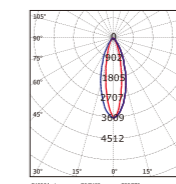

银杉系列 LED洗墙灯

专业洗墙·效果出众

01. 配光

专业配光，光斑均匀

02. 防护

科学防水，经久耐用

03. 防眩

有效防眩，柔和舒适

产品编码	产品型号	功率	色温	光通量	光束角	产品尺寸(L×W×H)	包装数量
731000354	PAK470145	18W	3000K	1260 lm	25°×45°	1000×31×65.5mm	12个/箱
731000314	PAK470145	18W	4000K	1260 lm	25°×45°	1000×31×65.5mm	12个/箱
731000344	PAK470145	18W	5700K	1260 lm	25°×45°	1000×31×65.5mm	12个/箱
731000358	PAK470146	24W	3000K	1680 lm	25°×45°	1000×31×65.5mm	12个/箱
731000331	PAK470146	24W	4000K	1680 lm	25°×45°	1000×31×65.5mm	12个/箱
731000330	PAK470146	24W	5700K	1680 lm	25°×45°	1000×31×65.5mm	12个/箱
731000335	PAK470147	36W	3000K	2520 lm	25°×45°	1000×31×65.5mm	12个/箱
740000026	PAK470147	36W	4000K	2520 lm	25°×45°	1000×31×65.5mm	12个/箱
731000339	PAK470147	36W	5700K	2520 lm	25°×45°	1000×31×65.5mm	12个/箱
731000357	PAK470148	18W	3000K	1260 lm	25°×45°	500×31×65.5mm	12个/箱
731000312	PAK470148	18W	4000K	1260 lm	25°×45°	500×31×65.5mm	12个/箱
731000313	PAK470148	18W	5700K	1260 lm	25°×45°	500×31×65.5mm	12个/箱
731000355	PAK470149	12W	3000K	840 lm	25°×45°	500×31×65.5mm	12个/箱
731000209	PAK470149	12W	4000K	840 lm	25°×45°	500×31×65.5mm	12个/箱
731000326	PAK470149	12W	5700K	840 lm	25°×45°	500×31×65.5mm	12个/箱
731000333	PAK470150	9W	3000K	630 lm	25°×45°	500×31×65.5mm	12个/箱
731000345	PAK470150	9W	4000K	630 lm	25°×45°	500×31×65.5mm	12个/箱
731000337	PAK470150	9W	5700K	630 lm	25°×45°	500×31×65.5mm	12个/箱
731000319	PAK470151	9W	3000K	630 lm	25°×45°	300×31×65.5mm	24个/箱
731000341	PAK470151	9W	4000K	630 lm	25°×45°	300×31×65.5mm	24个/箱
731000352	PAK470151	9W	5700K	630 lm	25°×45°	300×31×65.5mm	24个/箱
731000356	PAK470152	6W	3000K	420 lm	25°×45°	300×31×65.5mm	24个/箱
731000350	PAK470152	6W	4000K	420 lm	25°×45°	300×31×65.5mm	24个/箱
731000351	PAK470152	6W	5700K	420 lm	25°×45°	300×31×65.5mm	24个/箱

线条灯配件