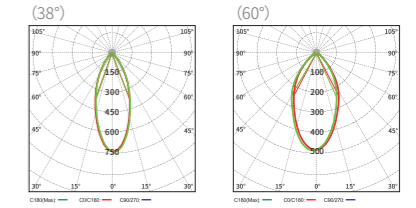

配光曲线图 (单位: cd)

6W

2×6W

9W

2×9W

12W

2×12W

18W