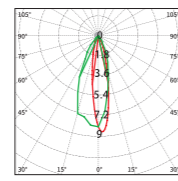

产品编码	产品型号	功率	色温	光通量	光束角	产品尺寸(L×W×H)	包装数量
731000123	PAK465063	18W	5700K	1530 lm	10°×60°	500×42×96.4mm	20个/箱
731000109	PAK465064	12W	3000K	1020 lm	10°×60°	500×40×99.7mm	20个/箱
731000110	PAK465064	12W	4000K	1020 lm	10°×60°	500×40×99.7mm	20个/箱
731000111	PAK465064	12W	5700K	1020 lm	10°×60°	500×40×99.7mm	20个/箱
731000100	PAK465065	9W	3000K	765 lm	10°×60°	500×40×99.7mm	20个/箱
731000101	PAK465065	9W	4000K	765 lm	10°×60°	500×40×99.7mm	20个/箱
731000102	PAK465065	9W	5700K	765 lm	10°×60°	500×40×99.7mm	20个/箱
731000166	PAK465066	9W	RGB	460 lm	10°×60°	500×42×96.4mm	20个/箱
731000167	PAK465067	9W	RGBW	470 lm	10°×60°	500×42×96.4mm	20个/箱
731000138	PAK465068	12W	RGB	600 lm	10°×60°	500×42×96.4mm	20个/箱
731000139	PAK465069	12W	RGBW	620 lm	10°×60°	500×42×96.4mm	20个/箱
731000142	PAK465070	18W	RGB	910 lm	10°×60°	500×42×96.4mm	10个/箱
731000143	PAK465071	18W	RGBW	930 lm	10°×60°	500×42×96.4mm	10个/箱
731000103	PAK465072	9W	3000K	765 lm	10°×60°	300×42×96.4mm	30个/箱
731000104	PAK465072	9W	4000K	765 lm	10°×60°	300×42×96.4mm	30个/箱
731000105	PAK465072	9W	5700K	765 lm	10°×60°	300×42×96.4mm	30个/箱
731000091	PAK465073	6W	3000K	510 lm	10°×60°	300×40×99.7mm	40个/箱
731000092	PAK465073	6W	4000K	510 lm	10°×60°	300×40×99.7mm	40个/箱
731000093	PAK465073	6W	5700K	510 lm	10°×60°	300×40×99.7mm	40个/箱
731000162	PAK465074	9W	RGB	460 lm	10°×60°	345×42×96.4mm	30个/箱
731000163	PAK465075	9W	RGBW	470 lm	10°×60°	345×42×96.4mm	30个/箱
731000158	PAK465076	6W	RGB	360 lm	10°×60°	345×42×96.4mm	30个/箱
731000159	PAK465077	6W	RGBW	370 lm	10°×60°	345×42×96.4mm	30个/箱

配光曲线图 (单位:cd)

24W (1米)

银匠系列 LED洗墙灯

双排出光·驱散暗影

01. 均匀光斑

消除光斑暗影

02. 寿命长

使用寿命更长

03. 出色防护

应对恶劣环境

双排灯珠

交叉式双排灯珠，单灯功率更高，效果更好。

高端配置

标配进口高端品牌芯片，性能卓越，寿命更长，维保费用低。

出色防护

全结构防水，标配防水公母接头，整灯IP65，拒绝进水损坏。

可选配光

洗墙专用型和对称聚光型可选，均匀洗墙和凸显重点均满足。

自由调节