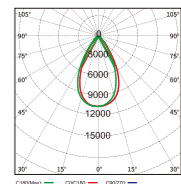

配光曲线图 (单位: cd)

50W (25°)

50W (60°)

100W (25°)

100W (60°)

150W (25°)

200W (25°)