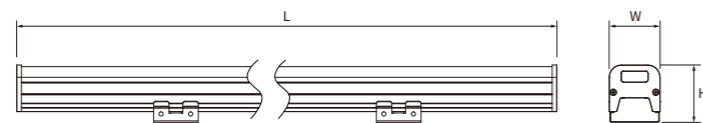

配光曲线图 (单位:cd)

20mm

30mm

50mm