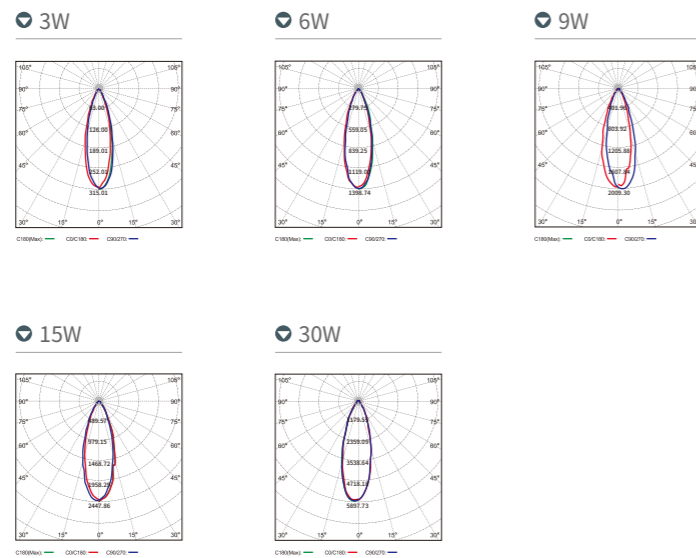

配光曲线图 (单位: cd)