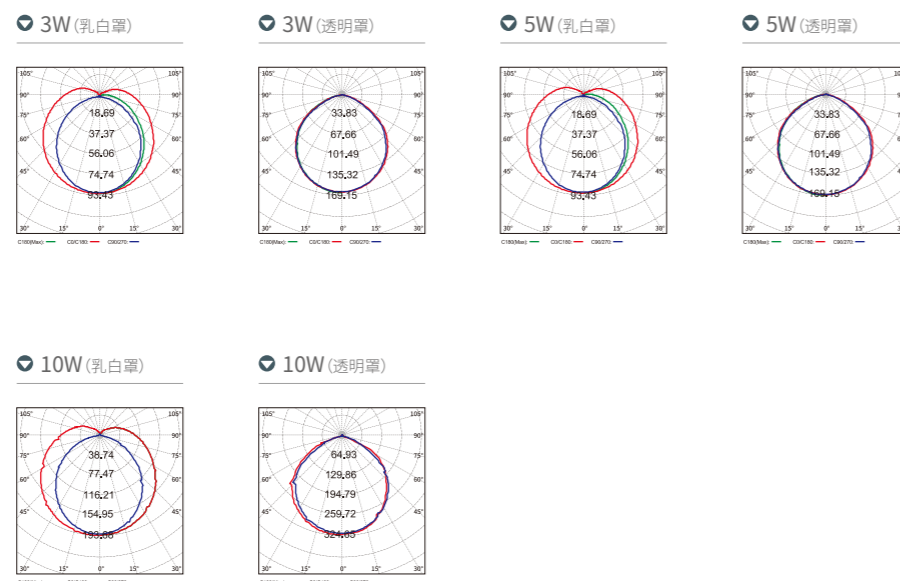

配光曲线图 (单位: cd)

银轩系列 LED线条灯

隐藏布线·简约美观

01. 美观

外观整洁, 美观简约

02. 经济

并联供电, 节约成本