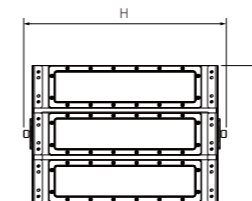

产品编码	产品型号	功率	色温	光通量	光束角	产品尺寸(L×W×H)	包装数量
729000020	PAK511022	30W	3000K	4050 lm	100°×140°	70×191×335mm	4个/箱
729000021	PAK511022	30W	4000K	4050 lm	100°×140°	70×191×335mm	4个/箱
729000013	PAK511022	30W	5000K	4050 lm	100°×140°	70×191×335mm	4个/箱
729000051	PAK511028	60W	3000K	7500 lm	100°×140°	148×191×335mm	1个/箱
729000060	PAK511028	60W	4000K	7500 lm	100°×140°	148×191×335mm	1个/箱
729000053	PAK511028	60W	5000K	7500 lm	100°×140°	148×191×335mm	1个/箱
729000025	PAK511036	100W	3000K	13500 lm	100°×140°	148×191×335mm	1个/箱
729000057	PAK511036	100W	4000K	13500 lm	100°×140°	148×191×335mm	1个/箱
729000055	PAK511036	100W	5000K	13500 lm	100°×140°	148×191×335mm	1个/箱
729000029	PAK511038	120W	3000K	16200 lm	100°×140°	226×191×335mm	1个/箱
729000030	PAK511038	120W	4000K	16200 lm	100°×140°	226×191×335mm	1个/箱
729000031	PAK511038	120W	5000K	16200 lm	100°×140°	226×191×335mm	1个/箱
729000035	PAK511041	150W	3000K	20250 lm	100°×140°	226×191×335mm	1个/箱
729000014	PAK511041	150W	4000K	20250 lm	100°×140°	226×191×335mm	1个/箱
729000050	PAK511041	150W	5000K	20250 lm	100°×140°	226×191×335mm	1个/箱
729000039	PAK511044	180W	3000K	24300 lm	100°×140°	304×291×335mm	1个/箱
729000040	PAK511044	180W	4000K	24300 lm	100°×140°	304×291×335mm	1个/箱
729000041	PAK511044	180W	5000K	24300 lm	100°×140°	304×291×335mm	1个/箱
729000045	PAK511046	200W	3000K	27000 lm	100°×140°	304×291×335mm	1个/箱
729000015	PAK511046	200W	4000K	27000 lm	100°×140°	304×291×335mm	1个/箱
729000056	PAK511046	200W	5000K	27000 lm	100°×140°	304×291×335mm	1个/箱
729000016	PAK511050	240W	3000K	32400 lm	100°×140°	382×291×335mm	1个/箱
729000019	PAK511050	240W	4000K	32400 lm	100°×140°	382×291×335mm	1个/箱
729000052	PAK511050	240W	5000K	32400 lm	100°×140°	382×291×335mm	1个/箱
729000022	PAK511051	30W	3000K	4050 lm	100°×140°	70×191×335mm	4个/箱
729000023	PAK511051	30W	4000K	4050 lm	100°×140°	70×191×335mm	4个/箱
729000017	PAK511051	30W	5000K	4050 lm	100°×140°	70×191×335mm	4个/箱
729000058	PAK511057	60W	3000K	7500 lm	100°×140°	148×191×335mm	1个/箱
729000049	PAK511057	60W	4000K	7500 lm	100°×140°	148×191×335mm	1个/箱
729000024	PAK511057	60W	5000K	7500 lm	100°×140°	148×191×335mm	1个/箱
729000026	PAK511065	100W	3000K	13500 lm	100°×140°	148×191×335mm	1个/箱
729000027	PAK511065	100W	4000K	13500 lm	100°×140°	148×191×335mm	1个/箱
729000028	PAK511065	100W	5000K	13500 lm	100°×140°	148×191×335mm	1个/箱
729000032	PAK511067	120W	3000K	16200 lm	100°×140°	226×191×335mm	1个/箱
729000033	PAK511067	120W	4000K	16200 lm	100°×140°	226×191×335mm	1个/箱
729000034	PAK511067	120W	5000K	16200 lm	100°×140°	226×191×335mm	1个/箱
729000036	PAK511070	150W	3000K	20250 lm	100°×140°	226×191×335mm	1个/箱
729000037	PAK511070	150W	4000K	20250 lm	100°×140°	226×191×335mm	1个/箱
729000038	PAK511070	150W	5000K	20250 lm	100°×140°	226×191×335mm	1个/箱
729000042	PAK511073	180W	3000K	24300 lm	100°×140°	304×291×335mm	1个/箱
729000043	PAK511073	180W	4000K	24300 lm	100°×140°	304×291×335mm	1个/箱
729000044	PAK511073	180W	5000K	24300 lm	100°×140°	304×291×335mm	1个/箱
729000046	PAK511075	200W	3000K	27000 lm	100°×140°	304×291×335mm	1个/箱
729000047	PAK511075	200W	4000K	27000 lm	100°×140°	304×291×335mm	1个/箱
729000048	PAK511075	200W	5000K	27000 lm	100°×140°	304×291×335mm	1个/箱
729000059	PAK511079	240W	3000K	32400 lm	100°×140°	382×291×335mm	1个/箱
729000018	PAK511079	240W	4000K	32400 lm	100°×140°	382×291×335mm	1个/箱
729000054	PAK511079	240W	5000K	32400 lm	100°×140°	382×291×335mm	1个/箱