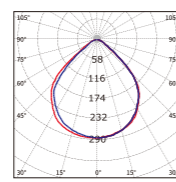

配光曲线图 (单位:cd)

3W (120°)

6W (120°)

12W (120°)