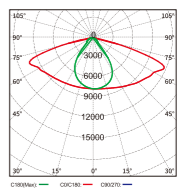

配光曲线图 (单位: cd)

50W

100W

150W

200W