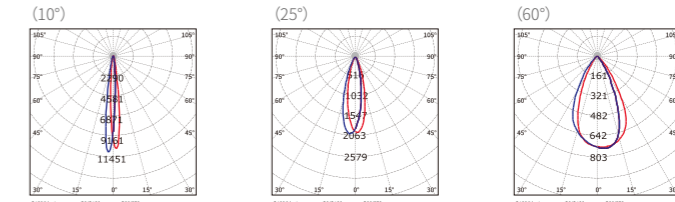

配光曲线图 (单位:cd)

9W