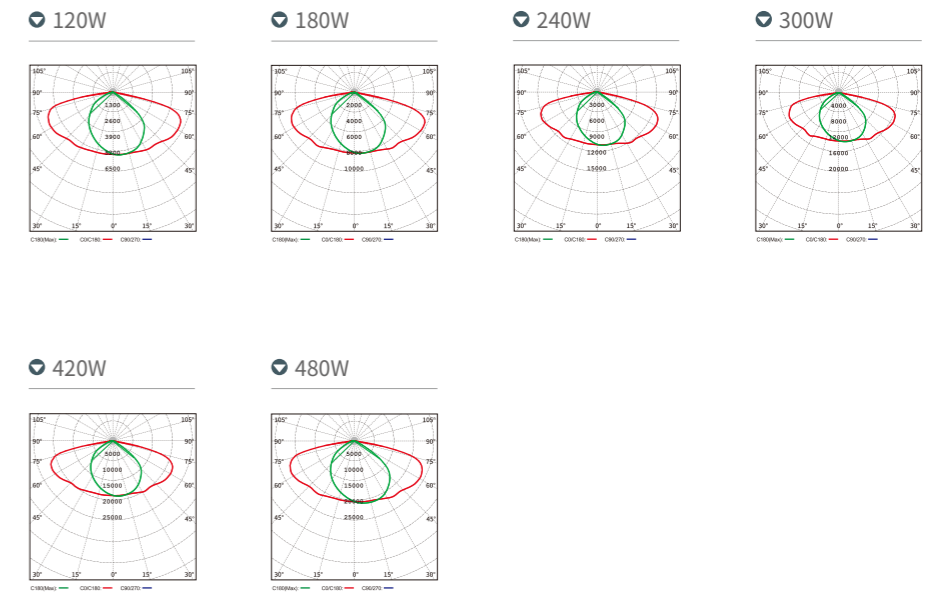

配光曲线图 (单位:cd)