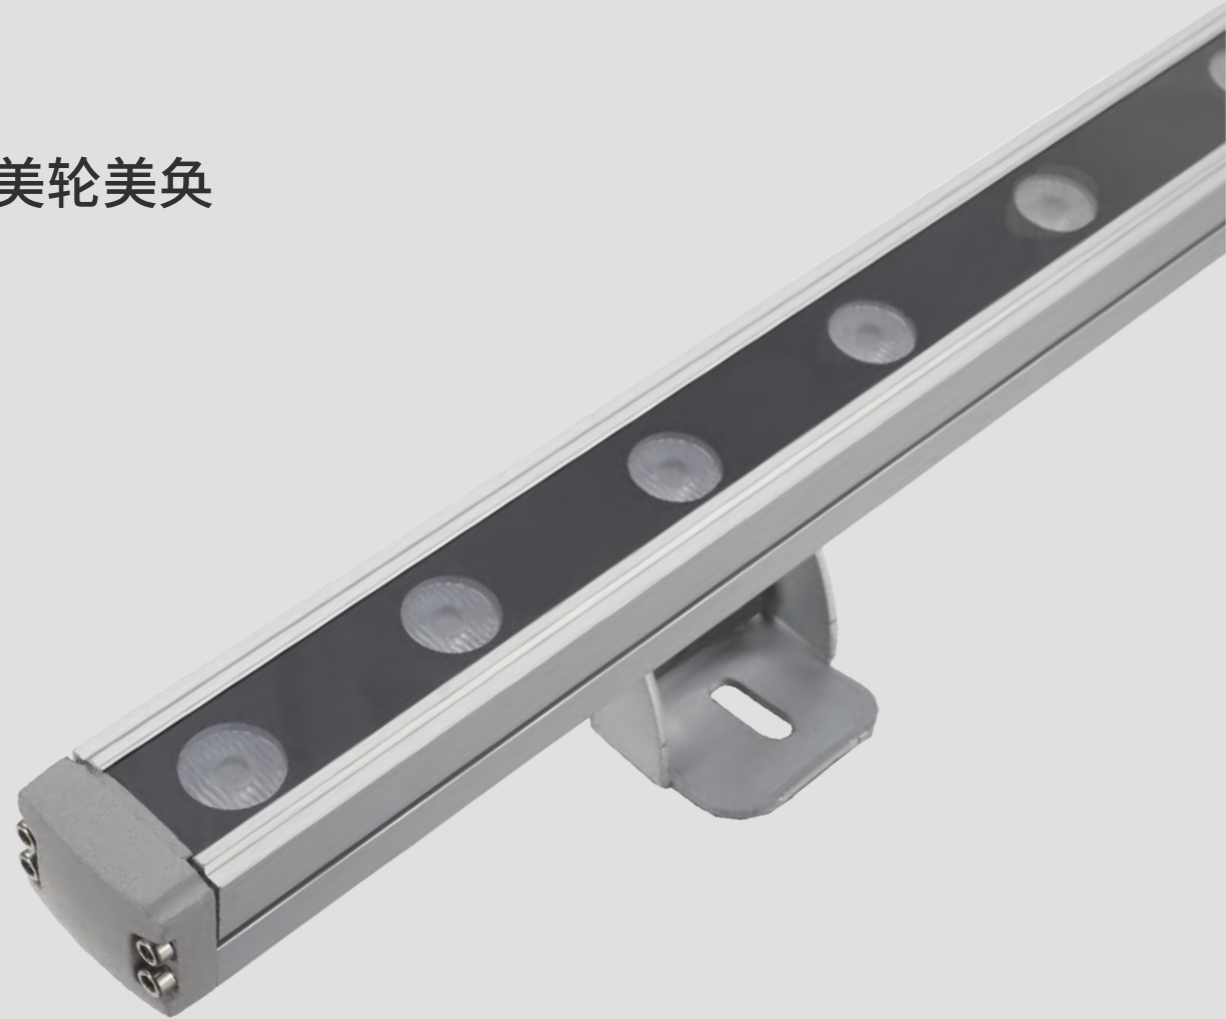

银尚系列 LED洗墙灯

专业洗墙·美轮美奂

01. 明亮均匀

洗墙明亮均匀

02. 坚固耐用

应对恶劣环境

03. 应用广泛

适用范围广泛

产品编码	产品型号	功率	色温	光通量	光束角	产品尺寸(L×W×H)	包装数量
731000076	PAK460170	18W	2700K	918 lm	15°×45°	1000×32×57mm	12个/箱
731000081	PAK460218	18W	3000K	918 lm	15°×45°	1000×32×57mm	12个/箱
731000080	PAK460193	18W	4000K	950 lm	15°×45°	1000×32×57mm	12个/箱
731000077	PAK460171	18W	5700K	1080 lm	15°×45°	1000×32×57mm	12个/箱
731000082	PAK460172	24W	2700K	1224 lm	15°×45°	1000×32×57mm	12个/箱
731000085	PAK460220	24W	3000K	1224 lm	15°×45°	1000×32×57mm	12个/箱
731000084	PAK460195	24W	4000K	1300 lm	15°×45°	1000×32×57mm	12个/箱
731000083	PAK460173	24W	5700K	1440 lm	15°×45°	1000×32×57mm	12个/箱
731000086	PAK460174	36W	2700K	1836 lm	15°×45°	1000×40×69mm	12个/箱
731000334	PAK460222	36W	3000K	1836 lm	15°×45°	1000×40×69mm	12个/箱
731000332	PAK460197	36W	4000K	2000 lm	15°×45°	1000×40×69mm	12个/箱
731000087	PAK460175	36W	5700K	2160 lm	15°×45°	1000×40×69mm	12个/箱
731000070	PAK460176	9W	2700K	459 lm	15°×45°	500×32×57mm	12个/箱
731000072	PAK460239	9W	3000K	459 lm	15°×45°	500×32×57mm	12个/箱
731000311	PAK460240	9W	4000K	490 lm	15°×45°	500×32×57mm	12个/箱
731000071	PAK460177	9W	5700K	540 lm	15°×45°	500×32×57mm	12个/箱
731000073	PAK460178	12W	2700K	612 lm	15°×45°	500×32×57mm	12个/箱
731000075	PAK460242	12W	3000K	612 lm	15°×45°	500×32×57mm	12个/箱
731000210	PAK460243	12W	4000K	670 lm	15°×45°	500×32×57mm	12个/箱
731000074	PAK460179	12W	5700K	720 lm	15°×45°	500×32×57mm	12个/箱
731000078	PAK460180	18W	2700K	918 lm	15°×45°	500×40×69mm	12个/箱
731000342	PAK460245	18W	3000K	918 lm	15°×45°	500×40×69mm	12个/箱
731000328	PAK460246	18W	4000K	960 lm	15°×45°	500×40×69mm	12个/箱
731000079	PAK460181	18W	5700K	1080 lm	15°×45°	500×40×69mm	12个/箱
731000349	PAK460253	8W	2700K	165 lm	15°×45°	500×32×57mm	32个/箱
731000322	PAK460255	8W	3000K	165 lm	15°×45°	500×32×57mm	32个/箱
731000359	PAK460256	8W	4000K	180 lm	15°×45°	500×32×57mm	32个/箱
731000310	PAK460254	8W	5700K	210 lm	15°×45°	500×32×57mm	32个/箱
740000031	LED银尚洗墙灯配件 公母插电源线 2×1.0 公母各5条						20包/箱

配光曲线图 (单位:cd)

专业洗墙

科学配光设计，专业采用15°×45°光学透镜，洗墙均匀。

出色防护

配套橡胶材质防水公母接头线，整灯防水，防护等级IP65。

多种尺寸

0.3/0.5/1米，高纯挤压铝合金灯体，适用各种户外场所。

品质光源

优质进口高光通2835芯片，光效更高。

安装便捷

挤压成型铝合金灯体，轻巧轻便，施工便捷，安装效果精洁。