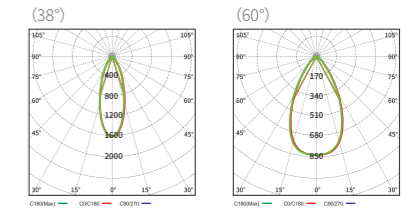

配光曲线图 (单位: cd)

6W

2×6W

9W

2×9W

12W

2×12W

18W