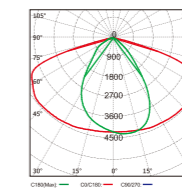

星煌系列 LED路灯

照亮前行之路

01. 清晰明亮

夜间提供清晰视线

02. 耐用

经久耐用，节省成本

03. 长寿

优秀防护，寿命长久

出众光效

优质进口高光通2835芯片，光效达到110lm/W，二级能效，显色指数>70。

高稳定性

铝合金压铸成型灯体，平均壁厚超过2.5mm，透光钢化玻璃厚度达4mm，整灯强度高。

出色防护

防护性等级IP65，配备呼吸器、防虹吸线缆，保证灯具寿命。

独特外形

一体化外形设计，流线叶面型外观，背部光滑曲面，立整灯立体感强，搭配灯杆轻松展现优雅轻盈效果。

灵活安装

套管式安装，同时支持垂直/水平两种安装角度。

产品编码	产品型号	功率	色温	光通量	光束角	产品尺寸(L×W×H)	包装数量
727000316	PAK481031	50W	5000K	5500 lm	70°×150°	495×146×95mm	2个/箱
727000320	PAK481032	100W	5000K	11000 lm	70°×150°	599×190×108mm	2个/箱
727000324	PAK481033	150W	5000K	16500 lm	70°×150°	645×238×130mm	2个/箱
727000328	PAK481036	200W	5000K	22000 lm	70°×150°	776×285×132mm	1个/箱

100W