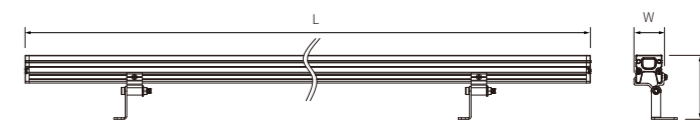

配光曲线图 (单位: cd)

15W (4000K)

15W (6000K)