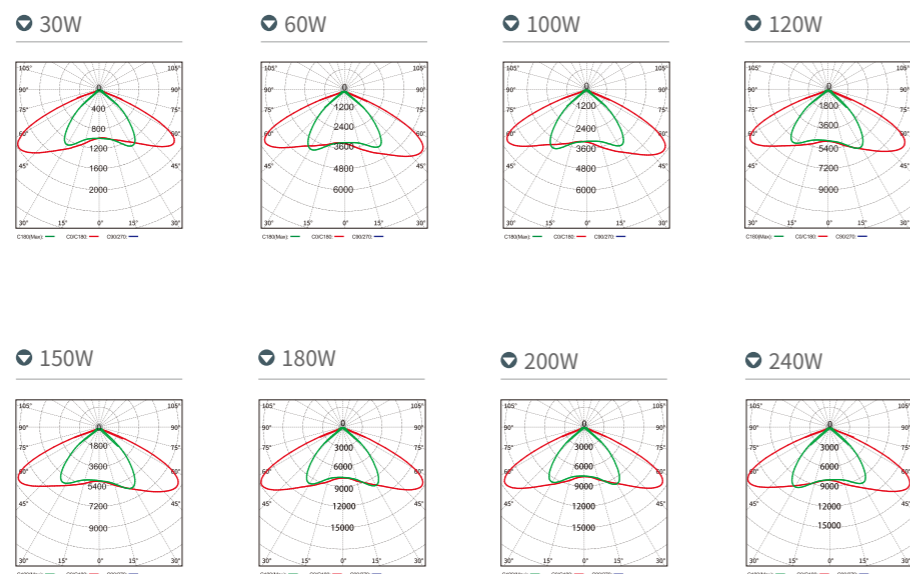

配光曲线图(单位:cd)