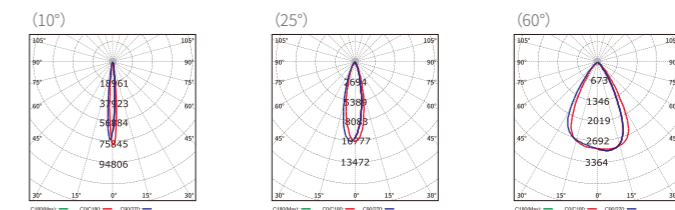

配光曲线图 (单位:cd)

9W

18W

30W

48W

80W