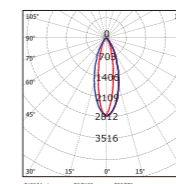

配光曲线图 (单位: cd)

18W (1米)