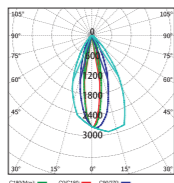

配光曲线图 (单位:cd)

10°×60° (1米)

10° (1米)