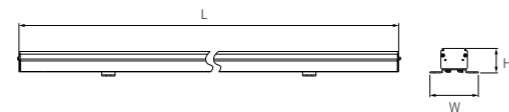

线条灯配件

产品编码	产品描述	包装数量
740000016	线条灯配件 不锈钢璀璨专用 调节转动支架	100个/箱
740000022	线条灯配件 璀璨 II 双芯插头线 公母各5条	150对/箱

带罩款

不带罩款

配光曲线图 (单位: cd)

12W (不带罩款)

12W (带罩款)