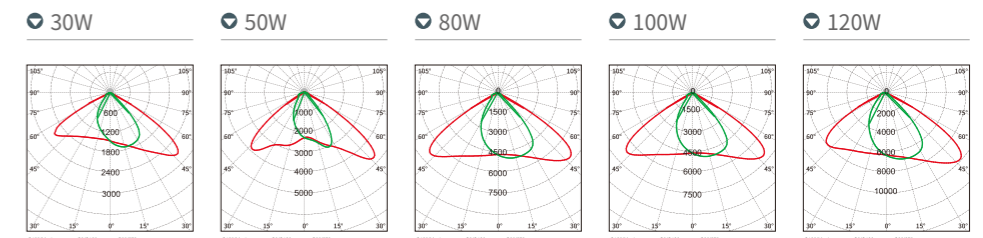

配光曲线图 (单位: cd)

光感控制

可选光感配置，随环境亮度自动控制开关灯。

高光效值

整灯光效≥120 lm/W，蝙蝠翼形光斑，无频闪，符合II级能效。

出色防护

配备呼吸器，浪涌保护达4KV，防水/防尘IP65。

高稳定性

独立电源，无频闪，浪涌保护达4KV，符合CQC，省力省心。

多样选择

5种功率，3种色温，广泛适用于各类型场所。