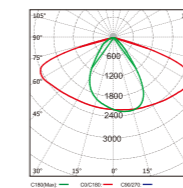

产品编码	产品型号	功率	色温	光通量	光束角	产品尺寸(L×W×H)	包装数量
727000316	PAK481031	50W	5000K	5500 lm	70°×150°	495×146×95mm	2个/箱
727000320	PAK481032	100W	5000K	11000 lm	70°×150°	599×190×108mm	2个/箱
727000324	PAK481033	150W	5000K	16500 lm	70°×150°	645×238×130mm	2个/箱
727000328	PAK481036	200W	5000K	22000 lm	70°×150°	776×285×132mm	1个/箱

50W