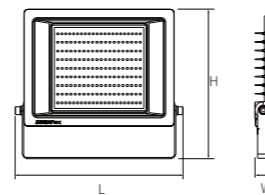

北极星系列

LED泛光灯

柔光所至·明亮舒适

01. 感官舒适

柔光倾泻，舒适立现

02. 防护

多重防护，持久耐用

03. 性能

性能稳定，省心维护

打造柔美光斑

柔光反射罩+独创布纹钢化玻璃，光斑柔美，提高舒适度。

IP66高防护

三合一防水接头，结构和密封胶双重防水，户外使用不惧雨雪。

不惧雷击

850V/400A以上压敏设计，耐压型C及基板，浪涌最高可达6KV。

耐撞抗冲击

高强铝压铸灯体+钢化玻璃，整灯IK07，品质有保障。

节能高效

高品质光源，科学排布，整灯光效达100 lm/W。

产品编码	产品型号	功率	色温	光通量	光束角	产品尺寸(L×W×H)	包装数量	安装方式
725000159	PAK465117	30W	3000K	2670 lm	110°	172×30.5×160mm	12个/箱	支架式
725000160	PAK465118	30W	4000K	2720 lm	110°	172×30.5×160mm	12个/箱	支架式
725000161	PAK465119	30W	5700K	2800 lm	110°	172×30.5×160mm	12个/箱	支架式
725000162	PAK465120	50W	3000K	4500 lm	110°	213×32×194mm	12个/箱	支架式
725000163	PAK465121	50W	4000K	4560 lm	110°	213×32×194mm	12个/箱	支架式
725000164	PAK465122	50W	5700K	4650 lm	110°	213×32×194mm	12个/箱	支架式
725000165	PAK465123	100W	3000K	9250 lm	110°	279×37×248mm	6个/箱	支架式
725000166	PAK465124	100W	4000K	9210 lm	110°	279×37×248mm	6个/箱	支架式
725000167	PAK465125	100W	5700K	9300 lm	110°	279×37×248mm	6个/箱	支架式
725000168	PAK465126	150W	3000K	14100 lm	110°	306×42×276mm	4个/箱	支架式
725000169	PAK465127	150W	4000K	14180 lm	110°	306×42×276mm	4个/箱	支架式
725000170	PAK465128	150W	5700K	14250 lm	110°	306×42×276mm	4个/箱	支架式
725000171	PAK465129	200W	3000K	18560 lm	110°	353×47×313mm	4个/箱	支架式
725000172	PAK465130	200W	4000K	18680 lm	110°	353×47×313mm	4个/箱	支架式
725000173	PAK465131	200W	5700K	18800 lm	110°	353×47×313mm	4个/箱	支架式

配光曲线图 (单位:cd)