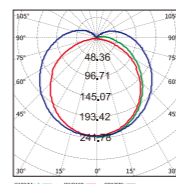

产品编码	产品型号	功率	色温	光通量	光束角	产品尺寸(L×W×H)	包装数量	备注
731000044	PAK460146	12W	3000K	1215 lm	120°	1000×55×30mm	20个/箱	不带罩
731000045	PAK460147	12W	6500K	1215 lm	120°	1000×55×30mm	20个/箱	不带罩
731000046	PAK460150	12W	3000K	1000 lm	120°	1000×55×45mm	20个/箱	带罩
731000047	PAK460151	12W	6500K	1000 lm	120°	1000×55×45mm	20个/箱	带罩
731000018	PAK460148	6W	3000K	600 lm	120°	500×55×30mm	20个/箱	不带罩
731000019	PAK460149	6W	6500K	600 lm	120°	500×55×30mm	20个/箱	不带罩
731000020	PAK460152	6W	3000K	510 lm	120°	500×55×45mm	20个/箱	带罩
731000021	PAK460153	6W	6500K	510 lm	120°	500×55×45mm	20个/箱	带罩
731000003	PAK460229	3W	3000K	330 lm	120°	270×55×30mm	20个/箱	不带罩
731000004	PAK460230	3W	6500K	330 lm	120°	270×55×30mm	20个/箱	不带罩
731000001	PAK460231	3W	3000K	300 lm	120°	270×55×45mm	20个/箱	带罩
731000002	PAK460232	3W	6500K	300 lm	120°	270×55×45mm	20个/箱	带罩

线条灯配件

产品编码	产品描述	包装数量
740000016	线条灯配件 不锈钢璀璨专用 调节转动支架	100个/箱
740000022	线条灯配件 璀璨 II 双芯插头线 公母各5条	150对/箱

带罩款

不带罩款

配光曲线图 (单位: cd)

12W (不带罩款)

12W (带罩款)

银影系列 LED线条灯

纤细灯体·灵巧轻便

01. 适用空间

纤细灯体, 适用狭小空间

02. 稳定

色温稳定, 灯具持久靓丽

03. 款式丰富

既能洗墙, 又能勾勒轮廓

纤细灯体

2cm灯宽, 可装入更窄建筑结构中。

色温恒定

内嵌灯珠隔离罩, 整灯灌胶后确保色温恒定。

一灯双用

透明罩款洗墙均匀, 乳白罩款勾勒轮廓。

优质选材

挤压成型铝合金灯体, 优质PC透光罩, 铝合金安装配件, 防护等级IP65。

灵活安装

底座式安装 (标配) 适用于灯具水平放置, 支架式安装 (选配) 可转动方向, 调节照射角度。