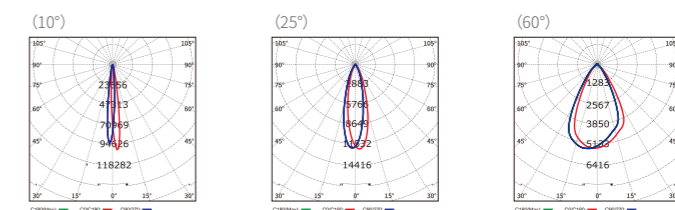

配光曲线图 (单位:cd)

9W

18W

30W

48W

80W