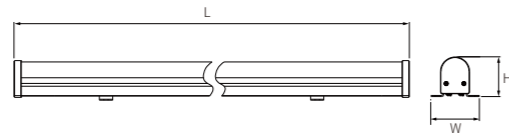

产品编码	产品型号	功率	色温	光通量	光束角	产品尺寸(L×W×H)	包装数量	备注
731000044	PAK460146	12W	3000K	1215 lm	120°	1000×55×30mm	20个/箱	不带罩
731000045	PAK460147	12W	6500K	1215 lm	120°	1000×55×30mm	20个/箱	不带罩
731000046	PAK460150	12W	3000K	1000 lm	120°	1000×55×45mm	20个/箱	带罩
731000047	PAK460151	12W	6500K	1000 lm	120°	1000×55×45mm	20个/箱	带罩
731000018	PAK460148	6W	3000K	600 lm	120°	500×55×30mm	20个/箱	不带罩
731000019	PAK460149	6W	6500K	600 lm	120°	500×55×30mm	20个/箱	不带罩
731000020	PAK460152	6W	3000K	510 lm	120°	500×55×45mm	20个/箱	带罩
731000021	PAK460153	6W	6500K	510 lm	120°	500×55×45mm	20个/箱	带罩
731000003	PAK460229	3W	3000K	330 lm	120°	270×55×30mm	20个/箱	不带罩
731000004	PAK460230	3W	6500K	330 lm	120°	270×55×30mm	20个/箱	不带罩
731000001	PAK460231	3W	3000K	300 lm	120°	270×55×45mm	20个/箱	带罩
731000002	PAK460232	3W	6500K	300 lm	120°	270×55×45mm	20个/箱	带罩

线条灯配件

产品编码	产品描述	包装数量
740000016	线条灯配件 不锈钢璀璨专用 调节转动支架	100个/箱
740000022	线条灯配件 璀璨 II 双芯插头线 公母各5条	150对/箱

带罩款

不带罩款

配光曲线图 (单位: cd)

12W (不带罩款)

12W (带罩款)

银影系列 LED线条灯

纤细灯体·灵巧轻便

01. 适用空间

纤细灯体, 适用狭小空间

02. 稳定

色温稳定, 灯具持久靓丽

03. 款式丰富

既能洗墙, 又能勾勒轮廓

纤细灯体

2cm灯宽, 可装入更窄建筑结构中。

色温恒定

内嵌灯珠隔离罩, 整灯灌胶后确保色温恒定。

一灯双用

透明罩款洗墙均匀, 乳白罩款勾勒轮廓。

优质选材

挤压成型铝合金灯体, 优质PC透光罩, 铝合金安装配件, 防护等级IP65。

灵活安装

底座式安装 (标配) 适用于灯具水平放置, 支架式安装 (选配) 可转动方向, 调节照射角度。