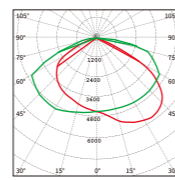

配光曲线图 (单位:cd)

50W

100W

150W

200W

400W