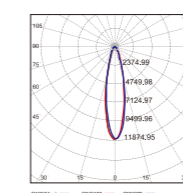

配光曲线图 (单位:cd)

50W