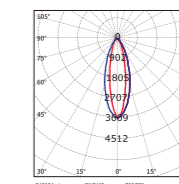

36W (1米)

均匀光斑

专业洗墙配光曲线，拼接无暗区，光斑均匀，洗墙效果出众。

出色防护

全结构防水，标配防水公母接头，防护等级IP65。

有效防眩

可选配遮光板，将单侧光线遮挡，整个照明场景见光不见灯，有效防眩光。

并联供电

底部并联供电，降低压降，单回路可接更多灯具，节省成本。

隐藏布线

灯体底部设计隐藏线槽，避免线缆外露，施工方便且美观。