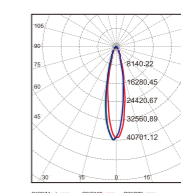

银弧系列 LED投光灯

美丽光弧·照亮世界

01. 照明

高质量照明选用品

02. 精准投射

科学配光，光束精准

03. 性能

恶劣气候正常工作

高光效性

高亮度3030芯片，专业涂层反射杯，反射率提升光效更高。

精准配光

采用TIR光学PC透镜，精准配光，满足各种照明需求。

出色防护

压铸铝合金灯体，高强度钢化玻璃，自带活性炭呼吸器，防护等级IP65。

多样应用

50/80/150/200W四种规格，满足各类使用场所对照度的不同要求。

大气稳重

整灯用材扎实，质感高级，沉稳可靠，可放心使用。

产品编码	产品型号	功率	色温	光通量	光束角	产品尺寸(L×W×H)	包装数量
726000114	PAK473300	50W	3000K	4000 lm	24°	176×72.5×221mm	4个/箱
726000115	PAK473301	50W	6000K	4000 lm	24°	176×72.5×221mm	4个/箱
726000116	PAK473302	80W	3000K	6500 lm	24°	306×95.5×306mm	1个/箱
726000117	PAK473303	80W	6000K	6500 lm	24°	306×95.5×306mm	1个/箱
726000118	PAK473304	150W	3000K	12000 lm	24°	430×93.5×356mm	1个/箱
726000119	PAK473305	150W	6000K	12000 lm	24°	430×93.5×356mm	1个/箱
726000120	PAK473306	200W	3000K	16500 lm	24°	430×93.5×356mm	1个/箱
726000121	PAK473307	200W	6000K	16500 lm	24°	430×93.5×356mm	1个/箱

配光曲线图 (单位:cd)

50W

80W

150W

200W