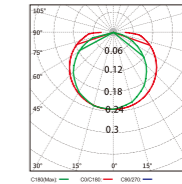

配光曲线图 (单位:cd)

20mm

30mm

50mm