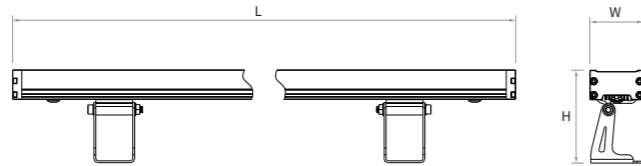

配光曲线图 (单位:cd)

10°×60° (1米)

10° (1米)