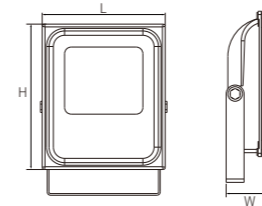

烁星系列

LED泛光灯

卓越性能 · 舒适明亮

01. 权威认证

权威认证质量更可靠

02. 性能

恶劣气候也正常工作

03. 散热

高效散热享长久寿命

高光品质

高光效/高显指/无频闪, 各项参数达到EMC标准, 符合CQC认证要求。

出色防护

防水/防尘IP65、防碰撞IK06、防腐蚀WF2级。

高效散热

压铸铝合金灯体, 科学散热结构设计, 保证灯具使用寿命。

安装灵活

设计精巧的安装支架, 可实现340°旋转照射。

适用范围广

5种功率, 3种色温, 规格齐全, 选择丰富, 适用范围广。

产品编码	产品型号	功率	色温	光通量	光束角	产品尺寸(L×W×H)	包装数量
725000080	PAK460224	30W	3000K	3300 lm	100°	148×31×175mm	12个/箱
725000081	PAK460224	30W	4000K	3300 lm	100°	148×31×175mm	12个/箱
725000082	PAK460224	30W	5700K	3300 lm	100°	148×31×175mm	12个/箱
725000098	PAK460225	50W	3000K	5500 lm	100°	183×32×217mm	12个/箱
725000099	PAK460225	50W	4000K	5500 lm	100°	183×32×217mm	12个/箱
725000100	PAK460225	50W	5700K	5500 lm	100°	183×32×217mm	12个/箱
725000113	PAK460226	100W	3000K	11000 lm	100°	258×39×325mm	6个/箱
725000114	PAK460226	100W	4000K	11000 lm	100°	258×39×325mm	6个/箱
725000115	PAK460226	100W	5700K	11000 lm	100°	258×39×325mm	6个/箱
725000120	PAK460227	150W	3000K	16500 lm	100°	303×47×387mm	4个/箱
725000121	PAK460227	150W	4000K	16500 lm	100°	303×47×387mm	4个/箱
725000122	PAK460227	150W	5700K	16500 lm	100°	303×47×387mm	4个/箱
725000127	PAK460228	200W	3000K	22000 lm	100°	358×55×466mm	4个/箱
725000128	PAK460228	200W	4000K	22000 lm	100°	358×55×466mm	4个/箱
725000129	PAK460228	200W	5700K	22000 lm	100°	358×55×466mm	4个/箱