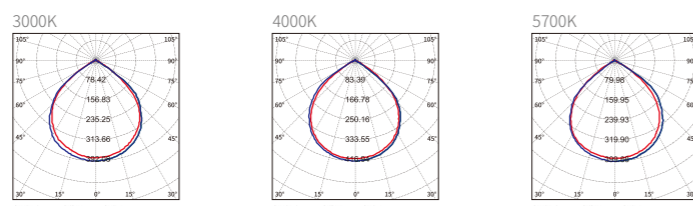

线条灯配件

产品编码	产品描述	产品尺寸	包装数量
731000387	线条灯配件 银河 转动支架组件 1对	45.6×38×45.5mm	360包/箱
731000388	线条灯配件 银河 双芯公母插头线 5对	250×14mm	20包/箱

配光曲线图 (单位: cd)

12W (乳白罩)

12W (玻璃罩)