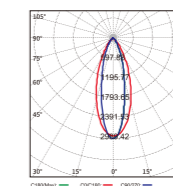

15W (6000K)