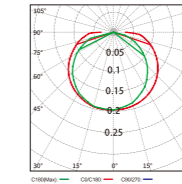

配光曲线图 (单位:cd)

20mm

30mm

50mm