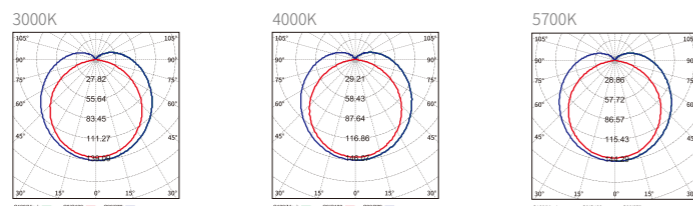

配光曲线图 (单位: cd)

12W (乳白罩)