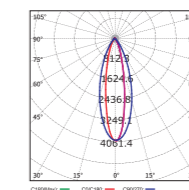

配光曲线图 (单位:cd)

18W (1米)

28W (1米)

36W (1米)