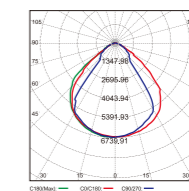

银弧系列 LED泛光灯

简而不凡·优质照明

01. 高光效

全方位的优质照明

02. 性能

恶劣气候正常工作

03. 寿命长

高效散热，寿命长久

高光效性

高亮度3030芯片，专业涂层反射杯，反射率提升光效更高。

出色防护

压铸铝合金灯体，高强度钢化玻璃，自带活性炭呼吸器，防护等级IP65。

高效散热

专业对流式热学散热系统设计，散热效果稳定高效。

多样应用

50/80/150/200W四种规格，满足各类使用场所对照度的不同要求。

大气稳重

整灯用材扎实，质感高级，沉稳可靠，可放心使用。

产品编码	产品型号	功率	色温	光通量	光束角	产品尺寸(L×W×H)	包装数量
72500052	PAK461387	50W	3000K	4200 lm	70×100°	176×72.5×221mm	4个/箱
72500053	PAK461388	50W	6000K	4200 lm	70×100°	176×72.5×221mm	4个/箱
72500054	PAK461389	80W	3000K	7000 lm	70×100°	306×95.5×306mm	1个/箱
72500055	PAK461390	80W	6000K	7000 lm	70×100°	306×95.5×306mm	1个/箱
72500056	PAK461391	150W	3000K	13000 lm	70×100°	430×93.5×356mm	1个/箱
72500057	PAK461392	150W	6000K	13000 lm	70×100°	430×93.5×356mm	1个/箱
72500058	PAK461393	200W	3000K	18000 lm	70×100°	430×93.5×356mm	1个/箱
72500059	PAK461394	200W	6000K	18000 lm	70×100°	430×93.5×356mm	1个/箱

配光曲线图 (单位:cd)

50W

80W

150W

200W