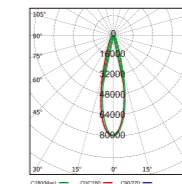

配光曲线图 (单位: cd)

50W (25°)

50W (60°)

100W (25°)

100W (60°)

150W (25°)

200W (25°)