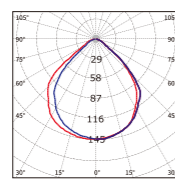

配光曲线图 (单位:cd)

3W (120°)

6W (120°)

12W (120°)