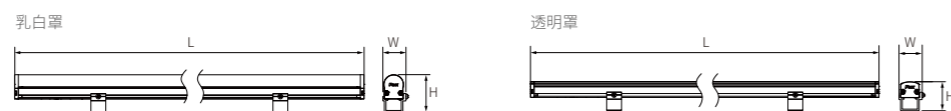

线条灯配件

产品编码	产品描述	包装数量
740000025	线条灯配件 银影 转动支架组件	100个/箱
740000028	线条灯配件 银影 双芯插头线 公母各5条	150对/箱