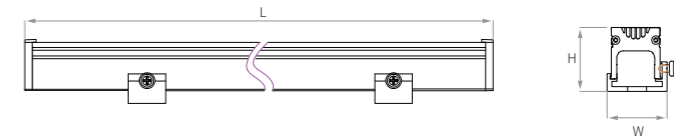

配光曲线图 (单位:cd)

专业洗墙

科学配光设计，专业采用15°×45°光学透镜，洗墙均匀。

出色防护

配套橡胶材质防水公母接头线，整灯防水，防护等级IP65。

多种尺寸

0.3/0.5/1米，高纯挤压铝合金灯体，适用各种户外场所。

品质光源

优质进口高光通2835芯片，光效更高。

安装便捷

挤压成型铝合金灯体，轻巧轻便，施工便捷，安装效果精洁。