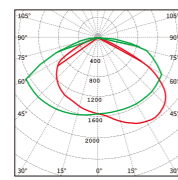

配光曲线图 (单位:cd)

50W