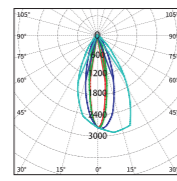

配光曲线图 (单位:cd)

18W (1米)

24W (1米)

36W (1米)