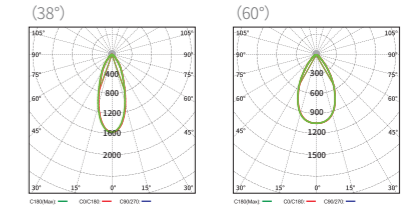

配光曲线图 (单位: cd)

6W

2×6W

9W

2×9W

12W

2×12W

18W