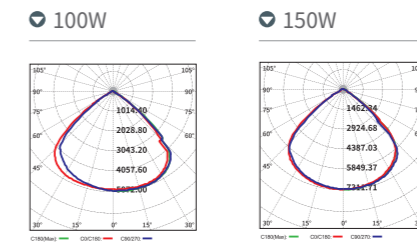

### 配光曲线图 (单位:cd)

嘉兴市桐乡市桐乡濮院时尚中心(白天)

嘉兴市桐乡市桐乡濮院时尚中心(夜晚)

工程案例

工程案例

福州泰禾广场

厦门世贸广场购物中心

合肥湖滨万象城购物中心