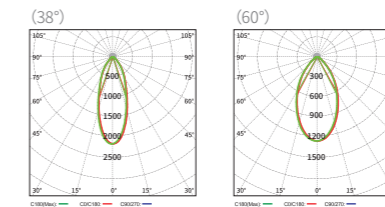

配光曲线图 (单位: cd)

6W

2×6W

9W

2×9W

12W

2×12W

18W