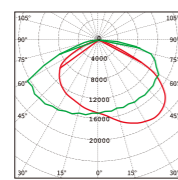

配光曲线图 (单位:cd)

50W

100W

150W

200W

400W