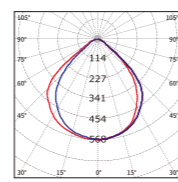

配光曲线图 (单位:cd)

3W (120°)

6W (120°)

12W (120°)