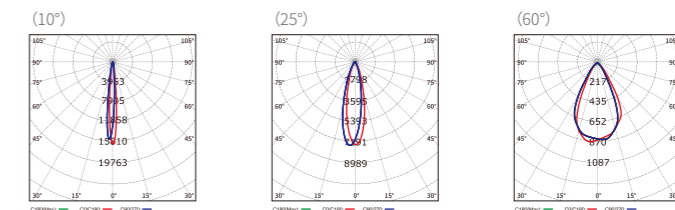

配光曲线图 (单位:cd)

9W

18W

30W

48W

80W