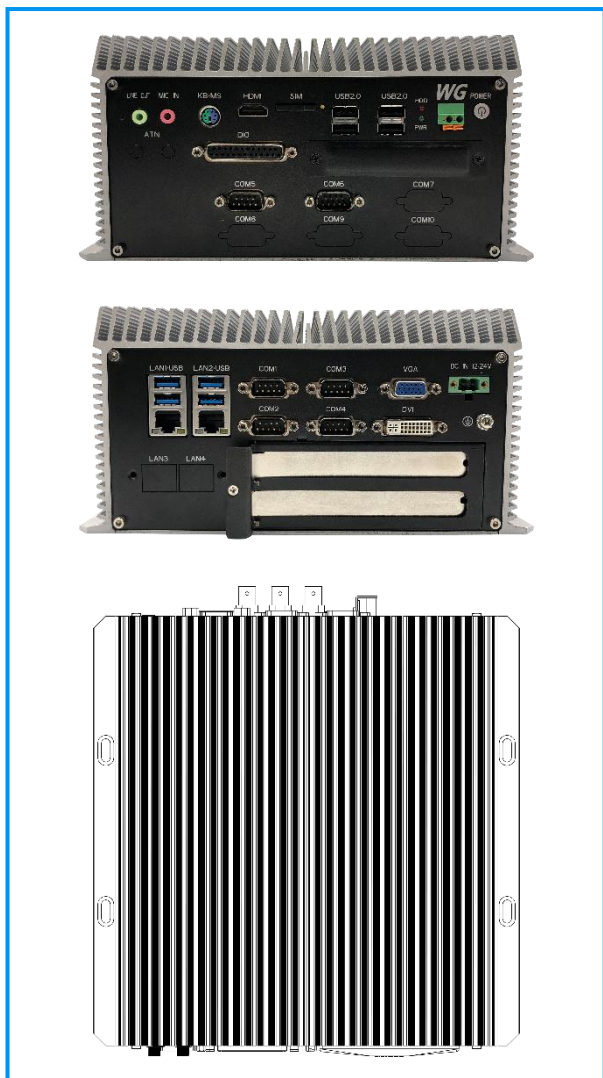

WBOX-5161

产品特点

无风扇散热设计，支持i9-9900

可选英特尔®6-9代桌面处理器

丰富接口（6COM+2LAN+8USB）

2Mini-PCle+1PCle x16，满足扩展需求

规格表

系统	中央处理器 芯片组	赛扬®/奔腾®/酷睿®第6-9代桌面端 H110
	内存	2 x SO-DIMM DDR4 SDRAM 最大支持64GB
存储	mSATA	1 x 全长mSATA插槽
	SATA	1 x SATA 3.0, 预留2.5"/3.5"空间
显示	DVI	支持Full HD (1920 x 1200p)
	HDMI	支持4K@30Hz (3840 x 2160p)
	VGA	支持Full HD (1920 x 1200p)
	多屏显示	支持双屏同步/异步显示
网络	LAN	2 x RJ45
	控制器	英特尔®I210-AT
	SIM	1 x SIM插槽
	ANT	预留2个天线接口
音频	接口	1 x LINE-OUT; 1 x MIC-IN
	控制器	瑞昱®ALC662
输入/输出 接口	COM	COM 1-4: 4 x 九线制 DB9 RS-232 COM 5-6: 2 x 九线制 DB9 RS-232/485
	USB	4 x Type-A USB 2.0 4 x Type-A USB 3.0
	DIO	1 x 16路DIO
	LPT	可选标准LPT
	PS/2	1 x KB/MS
	扩展插槽	Mini-PCle
其他	看门狗	1-255s, 可编程
	供电电压	DC 12-24V
电源	电源适配器	不装显卡: DC 19V/4.74A, 选配 安装显卡: DC 19V/10A, 选配
	断电保护	可选电容式不间断电源 (支持断电后自动延时关机)
机械	外形尺寸 (L x W x H)	240 x 240 x 113 mm
	安装方式	壁挂式; 桌面式
环境	工作温度	HDD: 0 - 50 °C SSD: -20 - 60 °C
	存储温度	-40 - 80 °C
	工作湿度	0% - 90%, 无凝结
	存储湿度	0% - 90%, 无凝结

型号名称	描述
WBOX-5161	Intel® 6 th -9 th Gen. Desktop/1DVI+1HDMI+1VGA/1mSATA+1SATA/2LAN+1SIM/6COM+1DIO+1LPT+8USB/ 2Mini-PCle+1PCle x16/DC 9-36V/Power-off protection
可选扩展模块	①2LAN; ②4COM; ③主板供电显卡