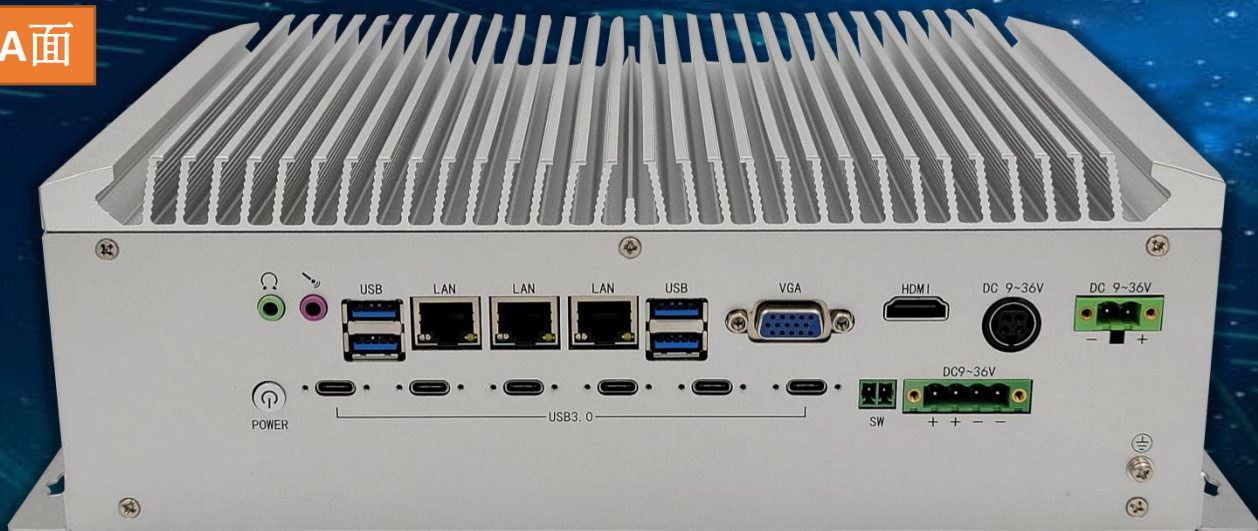

WBOX-4995

产品特点

INTEL 6~9代台式机CPU

千兆网络*3 + USB3.0*14

多硬盘扩展 2.5寸+mSATA+M.2

规格表

处理器	CPU	Intel® 6/7/8/9代 TDP 65W 系列CPU
	芯片组	INTEL B365
内存	规格	DDR4 SO-DIMM*2 最大总容量64GB
显示	VGA	分辨率 1920*1200@60Hz
	HDMI	分辨率 3840*2160@30Hz
	多屏	2个显示接口 最多同时输出2个画面
存储	SATA	2.5寸硬盘位*1
	mSATA M.2	mSATA*1; M.2 2280, NVME/SATA*1
网络	LAN1~3	INTEL i211 RJ45接口千兆网络
音频	控制器	Realtek ACL662
I/O接口	USB-A	3.0 TYPE-A *8
	USB-C	3.0 TYPE-C *6
扩展槽	mPCIE&M2	MiniPCIE*1 M.2 A/E Key*1 (WiFi) M.2 B Key*1 (4/5G)
电源	电源类型	DC直流
	输入电压	DC9~36V
	整机功耗	典型值, i5-9400 峰值功耗约 85~90W
机械参数	安装方式	桌面安装; 壁挂安装
	尺寸	(L*W*H) 315*192*98mm
环境参数	工作温度	-20~60℃
	存储温度	-40~80℃
	工作湿度	0%~90%相对湿度, 无凝霜
	存储湿度	0%~90%相对湿度, 无凝霜

型号名称	描述
WBOX-4995	Intel 6~9代CPU/VGA+HDMI/3网/14USB/, 电源适配器选配;
可选扩展件	mini-PCIE模块、M.2扩展模块;
选配电源	【12V 10A】、【19V 4.7A】、【24V 9.58A】

A面

B面

WBOX-4995

FUSHENGTEK