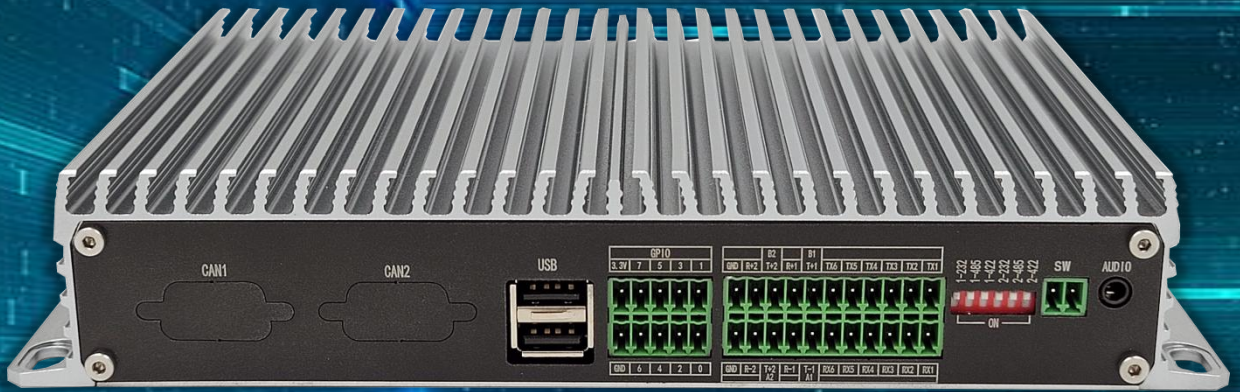

WBOX-5461

产品特点

INTEL Skylake-U CPU

VGA/HDMI + 板载内存4/8G

串口*6 + USB*6 + 千兆网口*2

规格表

处理器	CPU	Intel i5-6200U
	芯片组	SkyLake-U SOC
内存	规格	板载DDR4 4或8G
显示	VGA	分辨率 1920*1200@60Hz
	HDMI	分辨率 3840*2160@30Hz
	多屏	2个显示接口 同时输出2个画面
存储	mSATA	全长mSATA*1
网络	LAN1/2	INTEL RJ45接口千兆网络
音频	控制器	Realtek ACL662
I/O接口	USB	USB3.0*4 + USB2.0*2
	串口*6	COM1/2是RS232/422/485 COM3~6是RS232
扩展槽	mPCIE	全长MiniPCIE*1
电源	电源类型	DC直流
	输入电压	标准版DC 12V 宽压版DC 9~36V
	整机功耗	典型值, i5-6200U 峰值功耗约 35W
机械参数	安装方式	桌面安装; 壁挂安装
	尺寸	(L*W*H) 224*140*41mm
环境参数	工作温度	-20~60℃
	存储温度	-40~80℃
	工作湿度	0%~90%相对湿度, 无凝霜
	存储湿度	0%~90%相对湿度, 无凝霜

型号名称	描述
WBOX-5461	Intel Skylake-U CPU, 4或8G内存/2显示/6串口/6USB/2网络, 电源适配器选配;
可选CPU	6th/7th 酷睿U系列低电压 i3、i5、i7;
选配电源	【12V 5A】

A面

B面

WBOX-5461

FUSHENGTEK