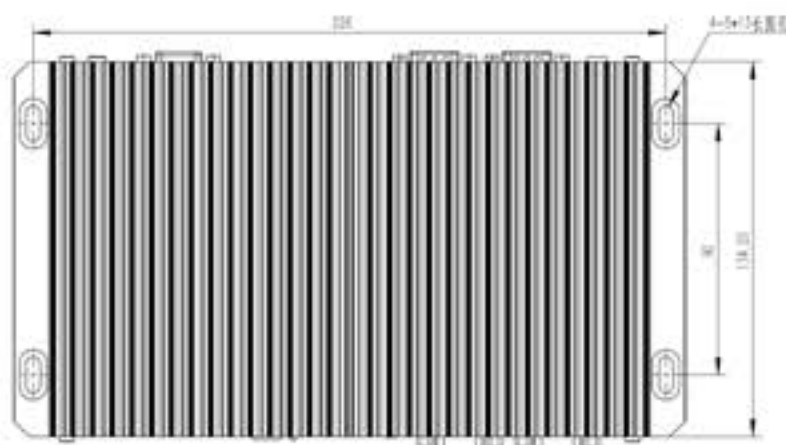

WBOX-968x

产品特色

车载定制化航空接口

酷睿i系列高性能处理器

4K分辨率+INTEL双网

产品规格

处理器	CPU	i5-8250u, 4C8T, 1.6GHz i7-8550u, 4C8T, 1.8GHz
	芯片组	INTEL 第8代低功耗芯片组
内存	规格	DDR4 SO-DIMM*2 最大32GB
显示	VGA	最大分辨率 1920*1200
	HDMI	最大分辨率 3840*2160
	多屏同步	支持2屏同步克隆显示
	多屏异步	支持2屏异步扩展显示
存储	SATA	支持2.5寸硬盘*1
	mSATA	mSATA接口*1
网络	LAN1	INTEL i210千兆网络
	LAN2	INTEL i210千兆网络
I/O接口	USB-M8	USB3.0*2
	USB-TYPE-A	USB2.0*2
	串口-M8	COM1(232) COM7, COM8 (485)
	串口-DB9	COM2 (232)
扩展槽	MiniPCIe M.2	全长MiniPCI-e*1 M.2 2230*1 (B KEY)
其他	看门狗	1~255秒可编程
电源	电源类型	DC直流供电
	输入电压	DC9~30V
	电源适配器	DC-12V, 5A 选配
机械参数	安装方式	桌面安装; 壁挂安装
	尺寸	(L*W*H) 215*135*60mm
环境参数	工作温度	-20~60°C (SSD) 0~40°C (HDD)
	存储温度	-40~80°C
	工作湿度	0%~90%相对湿度, 无凝霜
	存储湿度	0%~90%相对湿度, 无凝霜