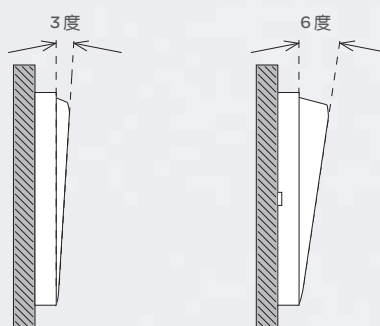

“Slim Rocker”超狭角翘板摆幅结构,挑战开关开合角度极限,以3°倾角呈现,仅为传统开关摆幅的一半。即使按键超大,也能保持整体潇洒纤薄。在收放启合之间,流露从容态度。

“Sure Click”独特的促动器设计,有效吸取开关开闭时的余震,更以近乎零抖动的电气触点闭合表现,彻底消除有害电弧,令产品更加可靠耐用,并带来美妙新颖的操控触感。

“SS”机械和电气分断结构,性能出众,稳定耐用。以创新专利技术,树立业界新标杆,令 Pieno 丰尚在整体纤薄化之余,更实现开闭时的轻巧手感。触感柔和轻弹,是设计与技术的绝妙组合,是墙饰美学的得意之作。