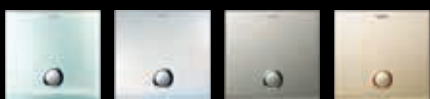

语音数据信息

单联电视插座
单联电视/FM插座
单联电话/数据插座
双联电话/数据插座
单联RCA/S视频插座