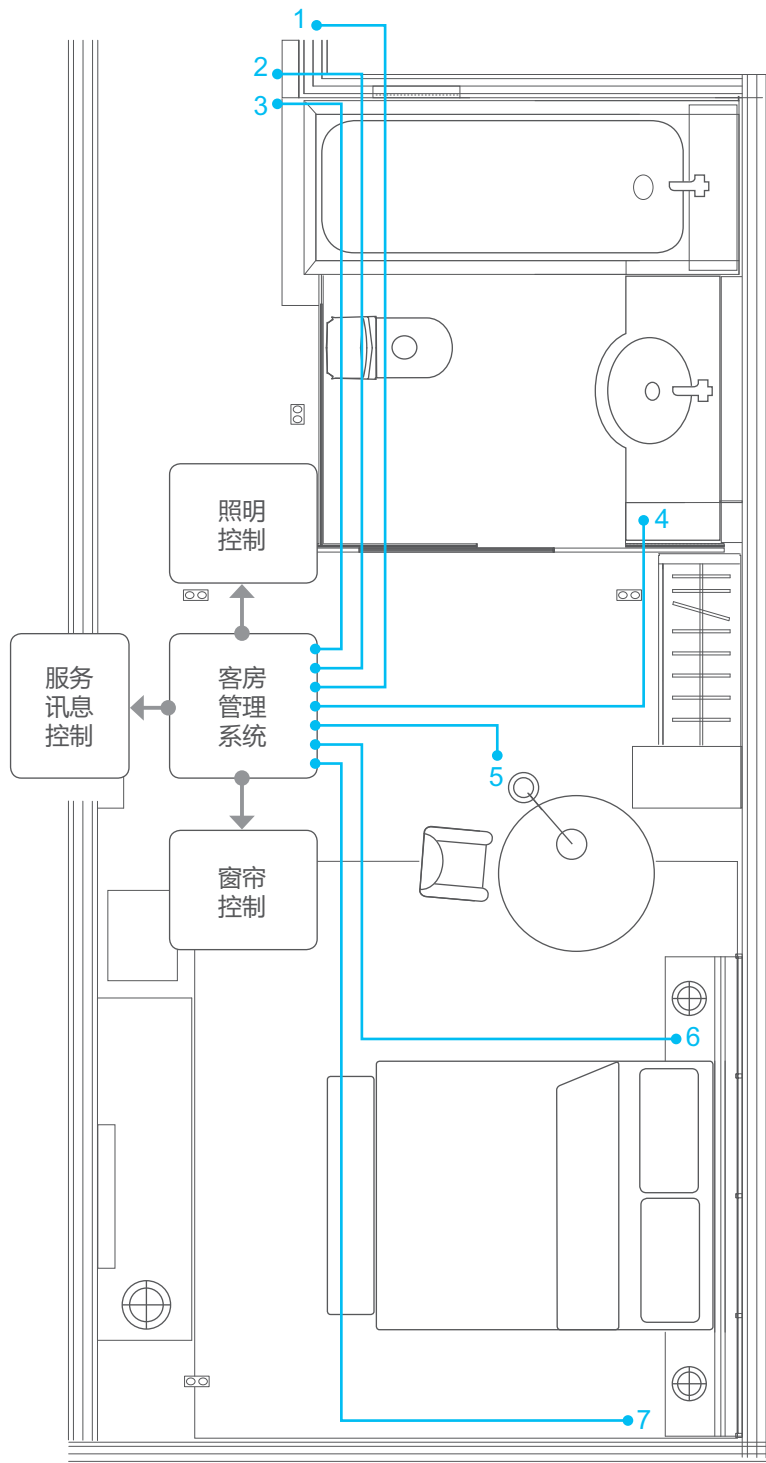

RCA和S视频插座

这种便利的4孔插座兼容所有设备，使客人可以欣赏个人音乐和视频。

可靠品质，完美呈现

超低压控制面板采用RJ45接线柱，这是“奥智”感官享受的又一领域，可以帮助您的酒店提升简约和时尚的新基准。“奥智”ELV+系列超低压控制面板完全兼容各种新型酒店客房中央控制系统。轻松解决了长期困扰现场布线时，当数据线和240伏强电线共存所引起的干扰问题。除了性能更稳定，数据损失大大减少之外，“奥智”ELV+通过显著减少安装时间，进一步加强您的效率。

易于与其他“奥智”系列开关、插座和配件结合，“奥智”ELV+能实现客房控制系统面板与插座风格统一，完美诠释出客房的设计效果。

1. 服务讯息显示

2. 插卡取电开关

3. 服务讯息选择

4. 浴室壁灯/吸顶灯

5. 门厅灯/吸顶灯

6. 壁灯/装饰灯/地板灯

7. 窗帘