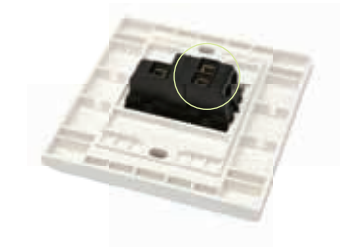

善用其效 尽享其能

A5 莹润 平和澹泊 倾诉和谐

A5莹润系列开关插座,拥有刚正大气的外观,同时兼具超高品质。一体化固定式设计、可适用多种线材的鞍型接线端子,令其更为简单易用,细节之处尽显A5系列的人性化特质,为您温馨的家居增添一道靓丽的风景线。

A5 莹润系列性能

> 安装快捷 一步到位
一体化固定架结构设计,只需启开按键面板即可方便快速安装。

> 超薄后座
开关后座厚度为20mm,插座后座高17.5mm。

> 超大接线孔
鞍型接线端子,满足多种线材需求,可同时接多股软硬线。

> 摆杆开关
使开关快速进行分断,按键动作更平稳

> 整体式插套
插套一次性成形,没有任何铆接点,增加插套稳固性,减少铆接点的电阻和发热

A5
莹润

施耐德电气 A5 莹润系列开关插座

| 分类 | 产品型号 | 产品描述 |
|---|-----------------|-----------------------|
| 单 / 双控开关 | | |
|  | 78001448 A5A111 | 10A 250V 带荧光一位跷板式单极开关 |
|  | 78001449 A5A121 | 10A 250V 带荧光一位跷板式双控开关 |
|  | 78001451 A5A211 | 10A 250V 带荧光二位跷板式单极开关 |
|  | 78001452 A5A221 | 10A 250V 带荧光二位跷板式双控开关 |
|  | 78001453 A5A311 | 10A 250V 带荧光三位跷板式单极开关 |
|  | 78001454 A5A321 | 10A 250V 带荧光三位跷板式双控开关 |
|  | 78001455 A5A411 | 10A 250V 带荧光四位跷板式单极开关 |
|  | 78001456 A5A421 | 10A 250V 带荧光四位跷板式双控开关 |

| 分类 | 产品型号 | 产品描述 |
|--|-----------------|-----------------------|
| 门铃开关 | | |
|  | 78001450 A5A131 | 10A 250V 带荧光一位跷板式门铃开关 |

| 分类 | 产品型号 | 产品描述 |
|--|-----------------|---------------------|
| 中途开关 | | |
|  | 78002145 A5A161 | 10A 250V 带荧光一位中途挚开关 |