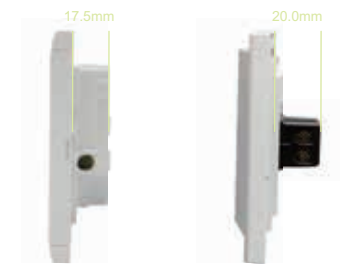

善用其效 尽享其能

A5 莹润 平和澹泊 倾诉和谐

A5莹润系列开关插座,拥有刚正大气的外观,同时兼具超高品质。一体化固定式设计、可适用多种线材的鞍型接线端子,令其更为简单易用,细节之处尽显A5系列的人性化特质,为您温馨的家居增添一道靓丽的风景线。

A5 莹润系列性能

> 安装快捷 一步到位
一体化固定架结构设计,只需启开按键面板即可方便快速安装。

> 超薄后座
开关后座厚度为20mm,插座后座高17.5mm。

> 超大接线孔
鞍型接线端子,满足多种线材需求,可同时接多股软硬线。

> 摆杆开关
使开关快速进行分断,按键动作更平稳

> 整体式插套
插套一次性成形,没有任何铆接点,增加插套稳固性,减少铆接点的电阻和发热

A5
莹润

施耐德电气 A5 莹润系列开关插座

| 分类 | 产品型号 | 产品描述 |
|---|-----------------|-----------------------|
| 单 / 双控开关 | | |
|  | 78001448 A5A111 | 10A 250V 带荧光一位跷板式单极开关 |
|  | 78001449 A5A121 | 10A 250V 带荧光一位跷板式双控开关 |
|  | 78001451 A5A211 | 10A 250V 带荧光二位跷板式单极开关 |
|  | 78001452 A5A221 | 10A 250V 带荧光二位跷板式双控开关 |
|  | 78001453 A5A311 | 10A 250V 带荧光三位跷板式单极开关 |
|  | 78001454 A5A321 | 10A 250V 带荧光三位跷板式双控开关 |
|  | 78001455 A5A411 | 10A 250V 带荧光四位跷板式单极开关 |
|  | 78001456 A5A421 | 10A 250V 带荧光四位跷板式双控开关 |

| 分类 | 产品型号 | 产品描述 |
|--|-----------------|-----------------------|
| 门铃开关 | | |
|  | 78001450 A5A131 | 10A 250V 带荧光一位跷板式门铃开关 |

| 分类 | 产品型号 | 产品描述 |
|--|-----------------|---------------------|
| 中途开关 | | |
|  | 78002145 A5A161 | 10A 250V 带荧光一位中途挚开关 |