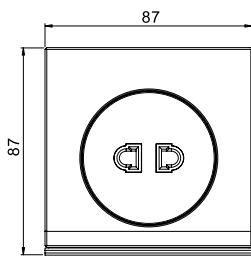

前视图
10A二极扁圆插座