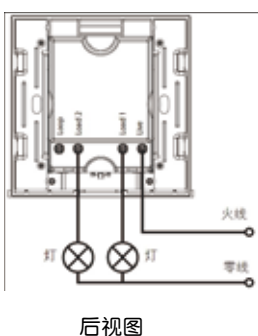

*以上所有量度单位均以毫米作准