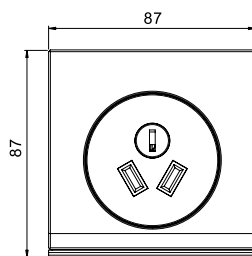

## 技术说明

产品说明	10A 二极扁圆插座	10A 双联二极扁圆插座	10A 250V 二、三极插座	16A 三极扁脚插座	10A 三极扁脚插座
操作电压	250V AC				
操作电流	10A	10A	10A	16A	16A
安装中心距离	60.3 毫米				
面板尺寸	87 毫米 × 87 毫米 (高 × 宽)				
符合标准	GB2099.1				

前视图  
10A三极扁脚插座

侧视图