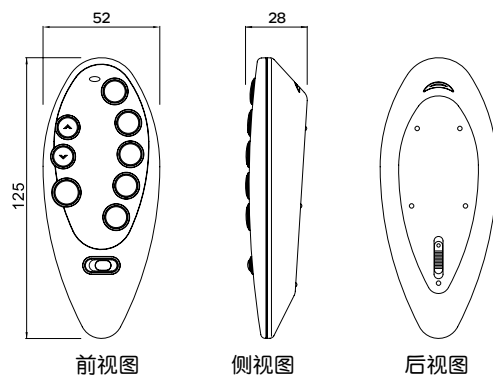

前视图

侧视图

后视图

遥控器

*以上所有量度单位均以毫米作准