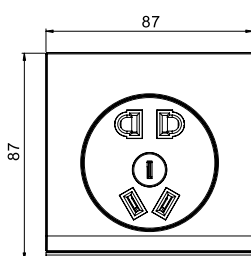

前视图
10A 250V 二、三极插座