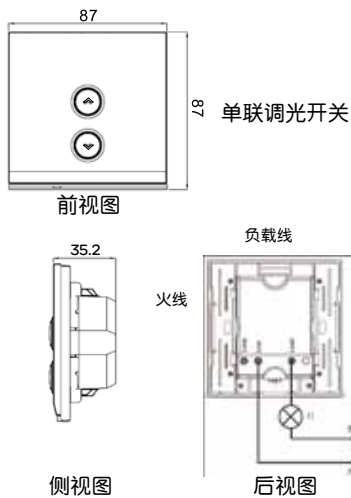

U202DST600ZB  
UC22DM XPW

\*以上所有量度单位均以毫米作准