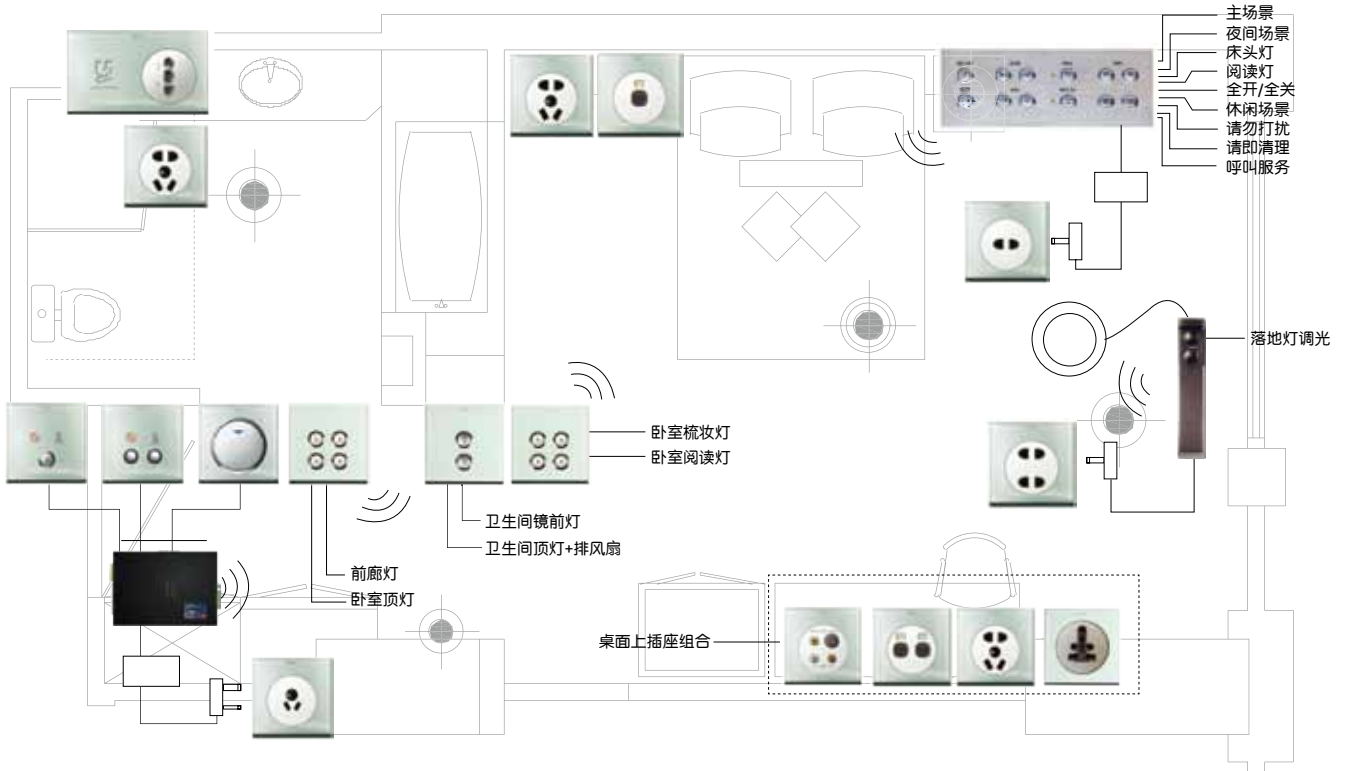

酒店解决方案

EZinstall3 Impress 解决方案