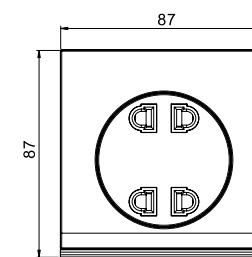

前视图
10A双联二极扁圆插座