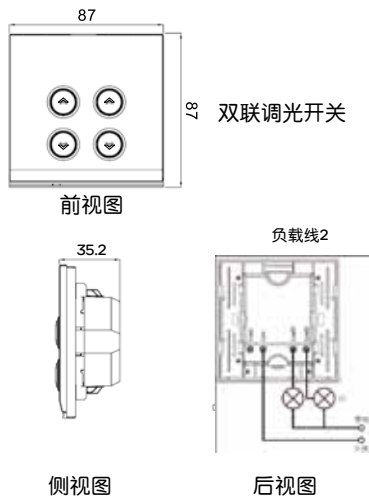

U202DST600ZB  
UC22DM XPW

\*以上所有量度单位均以毫米作准