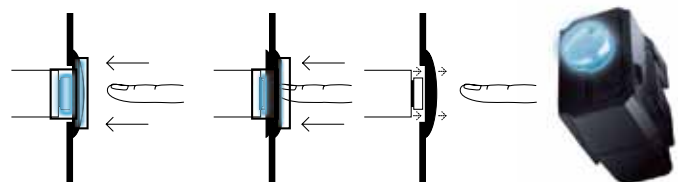

Pointing the way to

design excellence

见微知著，完美设计

机械式开关

同步动作按钮 (iso-motion-press)

散发着柔和蓝色或琥珀色背光的按钮可以使您在夜间寻找开关。
独特的可变换面板系列，颜色多样，可与您的装饰格调相匹配。

Sensual

to the touch

一触即发，感官享受

正在申请专利的印象系列装置是机械开关设计理念上的解放，它使用户得以享受与智能开关同样的美感及宽大平整面板。

机械式开关

同步动作按钮 (iso-motion-press) 装置

独特的同步动作按钮 (iso-motion-press) 装置确保开关并保持同一位置，仅需简单的动作便可进行便捷稳定的操作。不管打开还是关闭，按板保持同样位置。印象 (Impress) 系列装置使 250v 完全 flush-faced 机械开关成为可能，开业界之先河。