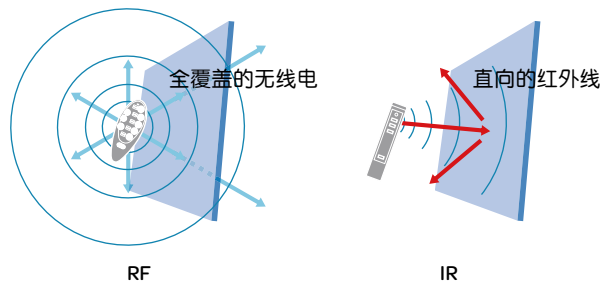

3 RF

无线操控，边走边用

RF 遥控无边界

EZinstall3 以 RF (Radio Frequency 无线电) 操作，耗电量低，覆盖面广。信号传输亦不受任何物件遮挡，穿越墙壁，达至真正无遮挡。无论你走到任何角落，操控等唾手可得。

*RF (Radio Frequency 无线电) 不受外物遮挡，凡在系统覆盖范围内，无论任何方位或角度，接收皆准确可靠。相反，红外线 (IR) 会受物件遮挡，使用时必须直线指向接收器。

独立频道识别功能，接收准确

EZinstall3 有五十万个遥控识别，接收器能准确辨别每个指令，绝对不会受任何同类遥控器干扰，安全可靠。

场景设定三步曲

设定个性化生活的场景氛围，只要按一按键就可以变幻光与影，为空间制造情趣，让您变身为情调魔法师。

1. 先按 [Prog] 编程键