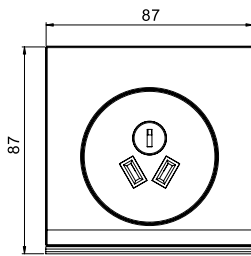

## 技术说明

产品说明	10A 二极扁圆插座	10A 双联二极扁圆插座	10A 250V 二、三极插座	16A 三极扁脚插座	10A 三极扁脚插座
操作电压	250V AC				
操作电流	10A	10A	10A	16A	16A
安装中心距离	60.3 毫米				
面板尺寸	87 毫米 × 87 毫米 (高 × 宽)				
符合标准	GB2099.1				

前视图  
10A三极扁脚插座

侧视图