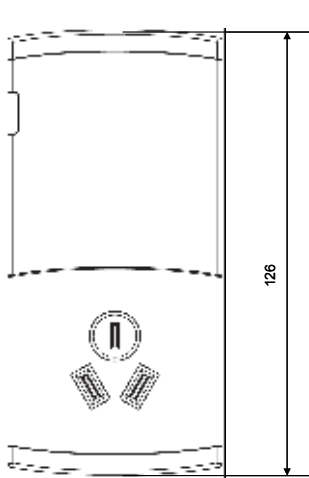

调光插座——规格说明

调光插座

EZinstall3 调光插座能使落地灯和台灯成为整体灯光场景的一部分。EZinstall3 调光插座可以适应不同的照明灯具，包括白炽灯、卤素灯、节能灯、LED 灯等。

产品特性

- 产品符合标准 IEC60669-2-1
- 内置式无线电接收器能实现远距离转换和调节灯光。
- 分散式智能化配置省略了中央控制器，用户可以随意进行本地控制或遥控照明电路的开关和灯光亮度。

前视图