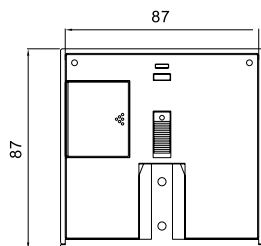

U106RWMZB\_XGL

前视图

FreeLocate 2 键移动开关

前视图

FreeLocate 6 键移动开关

侧视图

后视图

\*以上所有量度单位均以毫米作准