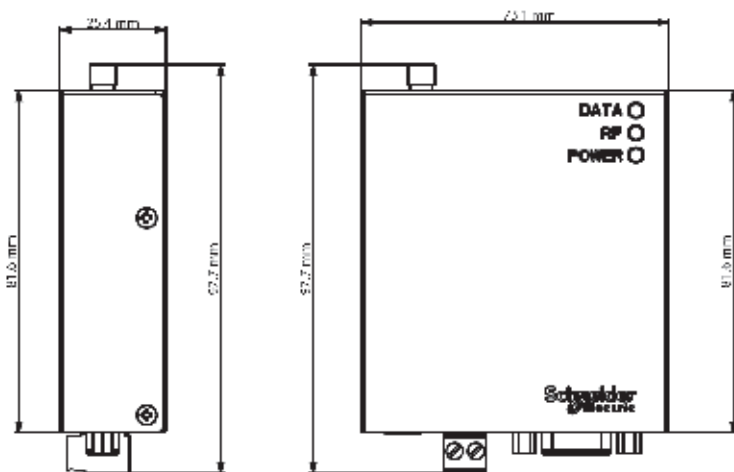

EZinstall3 RS-232 接口

产品特性

- 提供电脑和 EZinstall3 的接口
- 采用方便安装的挂墙活动式设计
- 接收 RS232 标准数据信号控制
- 可通过计算机超级终端机操作运行
- 采用数字指令代码控制，简便易用

UB3Z5

技术说明

说明	EZinstall3 RS-232 接口
工作电压	12VDC
信号连接方式	DB9
PC 系统	Win98 以上
每秒传输单元 Baud rate	9600
资料单元 Data bit	8
效验位 Parity bit	No
停止位 stop bit	1
发射频率	2.4 吉赫，ISM 频段标准

订购信息

产品型号	产品描述
UB3Z5	EZinstall3 RS-232 接口模块 (DB9)