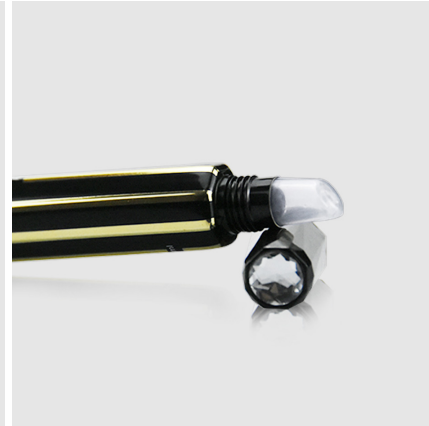

# 胶头管系列

Silicone Applicator  
Tube Series

D16 扁嘴涂胶管  
D16 Flat Silicone Applicator Tube

D16 凸点硅胶头管  
D16 Silicone Applicator Tube

D19 点胶管  
D19 Silicone Tube

D19硅胶舌片功能头管(带开关)  
D19 Flat Silicone Function Tube

D19 钻石唇彩管  
D19 Diamond Lip Gloss Tube

D30 鸭舌硅胶头扁管  
D30 Flat Silicone Tube

## D40 震动硅胶刷头管

D40 Vibration Silicone Brush Tube

## D50 震动凸点按摩头管

D50 Vibration Silicone Tube