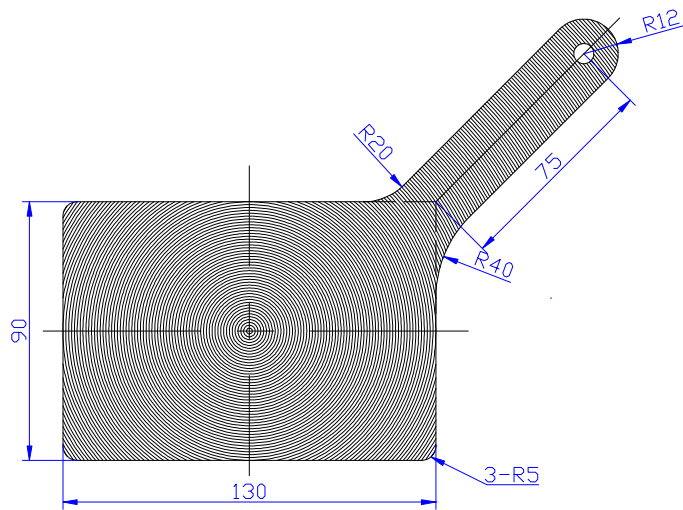

## 阅读放大镜说明:

- 高放大倍率
- 不易划伤，不易破碎
- 高透明性
- 使用方便，随意

我公司生产的高清晰度阅读放大镜是利用菲涅尔透镜的原理生产的，它广泛用于教学演示、老年人读书、看报、看地图、食用菌培植等方面

NO.-277212

焦距	环距	放大倍率	材料	单位	类型
		3x	PMMA	mm	放大镜

NO.-250406

焦距	环距	放大倍率	材料	单位	类型
		3x	PMMA	mm	放大镜

**NO.-13090**

焦距	环距	放大倍率	材料	单位	类型
		4x	PMMA	mm	放大镜

**NO.-75**

焦距	环距	放大倍率	材料	单位	类型
		3x	PMMA	mm	放大镜

**NO.8654**

焦距	环距	放大倍率	材料	单位	类型
83/125		3x/2x	PMMA	mm	放大镜

**NO.-99**

焦距	环距	放大倍率	材料	单位	类型
		3x	PMMA	mm	放大镜

**NO.400510**

焦距	环距	放大倍率	材料	单位	类型
510		2x	PMMA	mm	放大镜

**NO.-8480**

焦距	环距	放大倍率	材料	单位	类型
		2x	PMMA	mm	放大镜

**NO.11560**

焦距	环距	放大倍率	材料	单位	类型
		2x	PMMA	mm	放大镜

**NO.-17560**

焦距	环距	放大倍率	材料	单位	类型
		3X	PMMA	mm	放大镜

**NO.-13580**

焦距	环距	放大倍率	材料	单位	类型
		3X	PMMA	mm	放大镜

**NO.-11080**

焦距	环距	放大倍率	材料	单位	类型
		3X	PMMA	mm	放大镜

**NO.-15570**

焦距	环距	放大倍率	材料	单位	类型
		3X	PMMA	mm	放大镜

**NO.-**

焦距	环距	放大倍率	材料	单位	类型