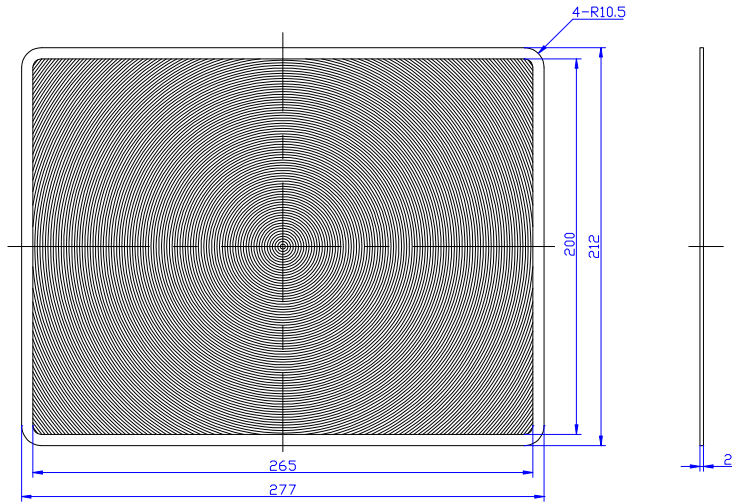

## 阅读放大镜说明:

- 高放大倍率
- 不易划伤，不易破碎
- 高透明性
- 使用方便，随意

我公司生产的高清晰度阅读放大镜是利用菲涅尔透镜的原理生产的，它广泛用于教学演示、老年人读书、看报、看地图、食用菌培植等方面

NO.-277212

焦距	环距	放大倍率	材料	单位	类型
		3x	PMMA	mm	放大镜

NO.-250406

焦距	环距	放大倍率	材料	单位	类型
		3x	PMMA	mm	放大镜

**NO.-13090**

焦距	环距	放大倍率	材料	单位	类型
		4x	PMMA	mm	放大镜

**NO.-75**

焦距	环距	放大倍率	材料	单位	类型
		3x	PMMA	mm	放大镜

**NO.8654**

焦距	环距	放大倍率	材料	单位	类型
83/125		3x/2x	PMMA	mm	放大镜

**NO.-99**

焦距	环距	放大倍率	材料	单位	类型
		3x	PMMA	mm	放大镜

**NO.400510**

焦距	环距	放大倍率	材料	单位	类型
510		2x	PMMA	mm	放大镜

**NO.-8480**

焦距	环距	放大倍率	材料	单位	类型
		2x	PMMA	mm	放大镜

**NO.11560**

焦距	环距	放大倍率	材料	单位	类型
		2x	PMMA	mm	放大镜

**NO.-17560**

焦距	环距	放大倍率	材料	单位	类型
		3X	PMMA	mm	放大镜

**NO.-13580**

焦距	环距	放大倍率	材料	单位	类型
		3X	PMMA	mm	放大镜

**NO.-11080**

焦距	环距	放大倍率	材料	单位	类型
		3X	PMMA	mm	放大镜

**NO.-15570**

焦距	环距	放大倍率	材料	单位	类型
		3X	PMMA	mm	放大镜

**NO.-**

焦距	环距	放大倍率	材料	单位	类型