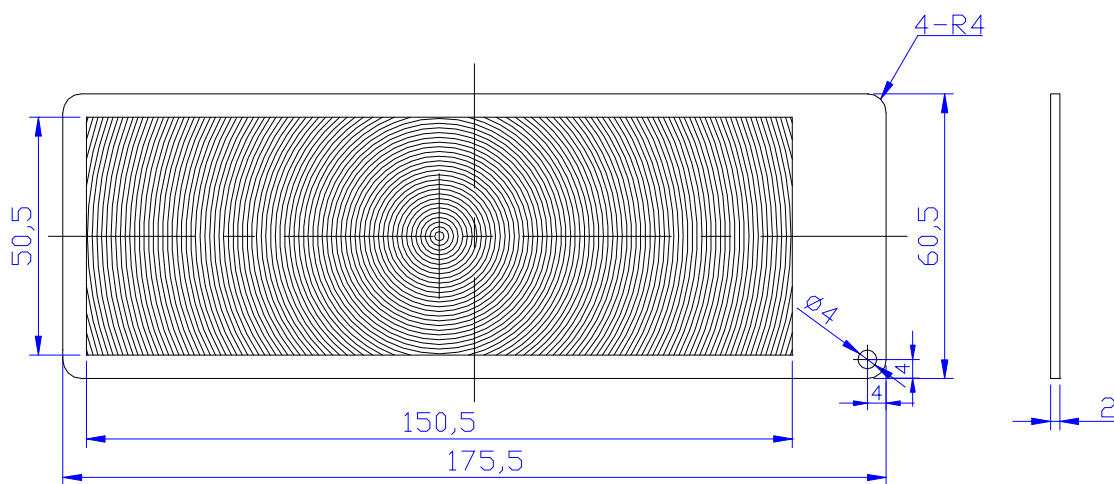

**NO.400510**

焦距	环距	放大倍率	材料	单位	类型
510		2x	PMMA	mm	放大镜

**NO.-8480**

焦距	环距	放大倍率	材料	单位	类型
		2x	PMMA	mm	放大镜

**NO.11560**

焦距	环距	放大倍率	材料	单位	类型
		2x	PMMA	mm	放大镜

**NO.-17560**

焦距	环距	放大倍率	材料	单位	类型
		3X	PMMA	mm	放大镜

**NO.-13580**

焦距	环距	放大倍率	材料	单位	类型
		3X	PMMA	mm	放大镜

**NO.-11080**

焦距	环距	放大倍率	材料	单位	类型
		3X	PMMA	mm	放大镜

**NO.-15570**

焦距	环距	放大倍率	材料	单位	类型
		3X	PMMA	mm	放大镜

**NO.-**

焦距	环距	放大倍率	材料	单位	类型