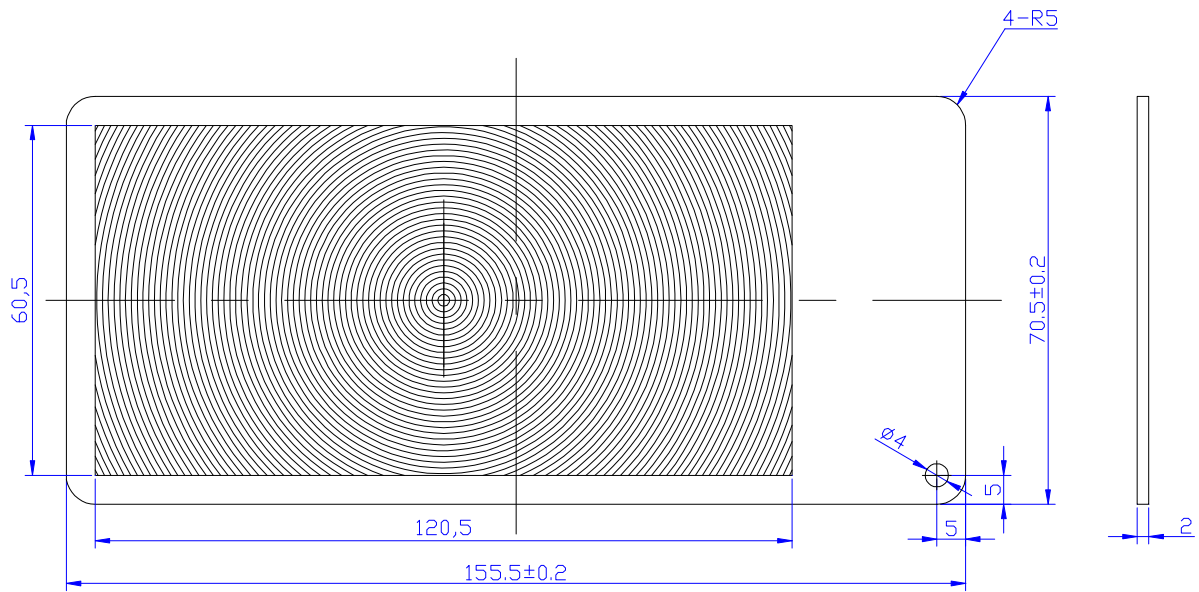

**NO.400510**

焦距	环距	放大倍率	材料	单位	类型
510		2x	PMMA	mm	放大镜

**NO.-8480**

焦距	环距	放大倍率	材料	单位	类型
		2x	PMMA	mm	放大镜

**NO.11560**

焦距	环距	放大倍率	材料	单位	类型
		2x	PMMA	mm	放大镜

**NO.-17560**

焦距	环距	放大倍率	材料	单位	类型
		3X	PMMA	mm	放大镜

**NO.-13580**

焦距	环距	放大倍率	材料	单位	类型
		3X	PMMA	mm	放大镜

**NO.-11080**

焦距	环距	放大倍率	材料	单位	类型
		3X	PMMA	mm	放大镜

**NO.-15570**

焦距	环距	放大倍率	材料	单位	类型
		3X	PMMA	mm	放大镜

**NO.-**

焦距	环距	放大倍率	材料	单位	类型