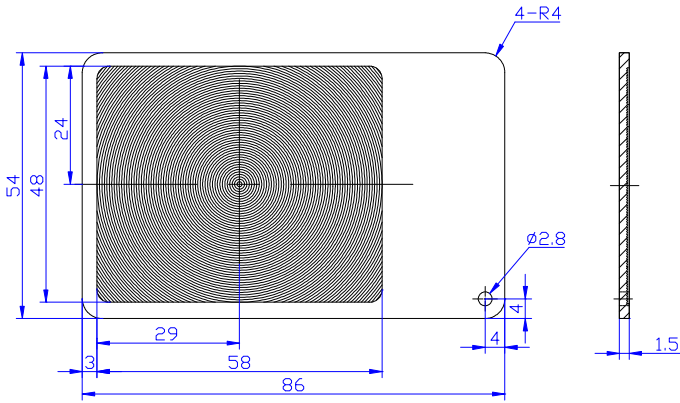

**NO.-13090**

焦距	环距	放大倍率	材料	单位	类型
		4x	PMMA	mm	放大镜

**NO.-75**

焦距	环距	放大倍率	材料	单位	类型
		3x	PMMA	mm	放大镜

**NO.8654**

焦距	环距	放大倍率	材料	单位	类型
83/125		3x/2x	PMMA	mm	放大镜

**NO.-99**

焦距	环距	放大倍率	材料	单位	类型
		3x	PMMA	mm	放大镜

**NO.400510**

焦距	环距	放大倍率	材料	单位	类型
510		2x	PMMA	mm	放大镜

**NO.-8480**

焦距	环距	放大倍率	材料	单位	类型
		2x	PMMA	mm	放大镜

**NO.11560**

焦距	环距	放大倍率	材料	单位	类型
		2x	PMMA	mm	放大镜

**NO.-17560**

焦距	环距	放大倍率	材料	单位	类型
		3X	PMMA	mm	放大镜