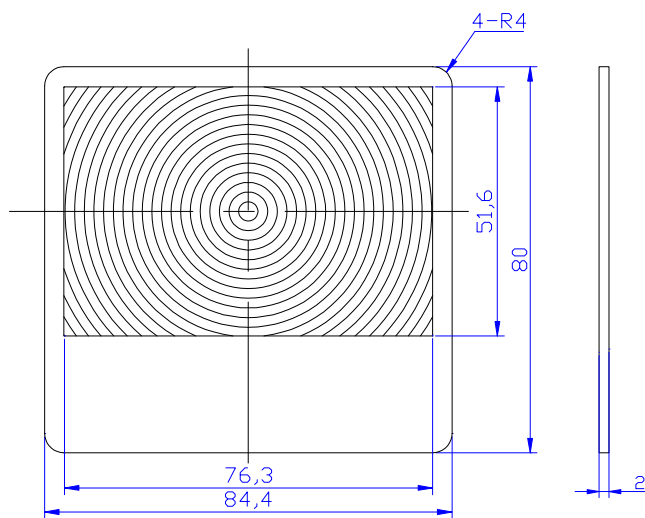

**NO.-13090**

焦距	环距	放大倍率	材料	单位	类型
		4x	PMMA	mm	放大镜

**NO.-75**

焦距	环距	放大倍率	材料	单位	类型
		3x	PMMA	mm	放大镜

**NO.8654**

焦距	环距	放大倍率	材料	单位	类型
83/125		3x/2x	PMMA	mm	放大镜

**NO.-99**

焦距	环距	放大倍率	材料	单位	类型
		3x	PMMA	mm	放大镜

**NO.400510**

焦距	环距	放大倍率	材料	单位	类型
510		2x	PMMA	mm	放大镜

**NO.-8480**

焦距	环距	放大倍率	材料	单位	类型
		2x	PMMA	mm	放大镜

**NO.11560**

焦距	环距	放大倍率	材料	单位	类型
		2x	PMMA	mm	放大镜

**NO.-17560**

焦距	环距	放大倍率	材料	单位	类型
		3X	PMMA	mm	放大镜

**NO.-13580**

焦距	环距	放大倍率	材料	单位	类型
		3X	PMMA	mm	放大镜

**NO.-11080**

焦距	环距	放大倍率	材料	单位	类型
		3X	PMMA	mm	放大镜

**NO.-15570**

焦距	环距	放大倍率	材料	单位	类型
		3X	PMMA	mm	放大镜

**NO.-**

焦距	环距	放大倍率	材料	单位	类型