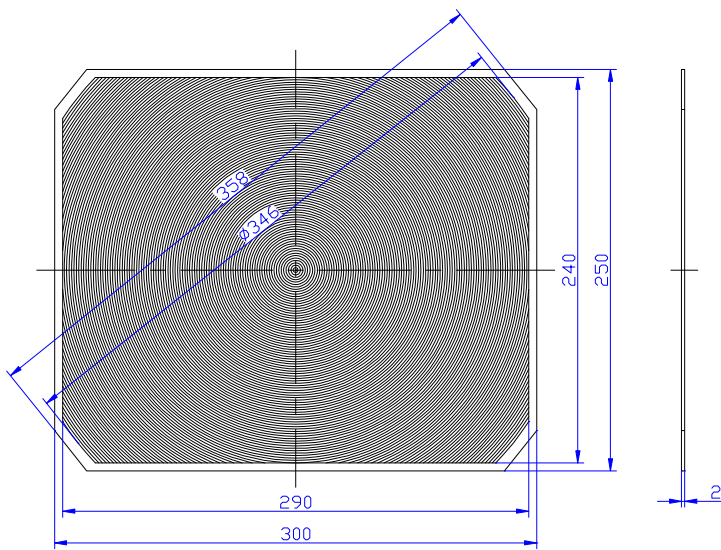

焦距	环距	放大倍率	材料	单位	类型
		3x	PMMA	mm	放大镜

NO.-250406