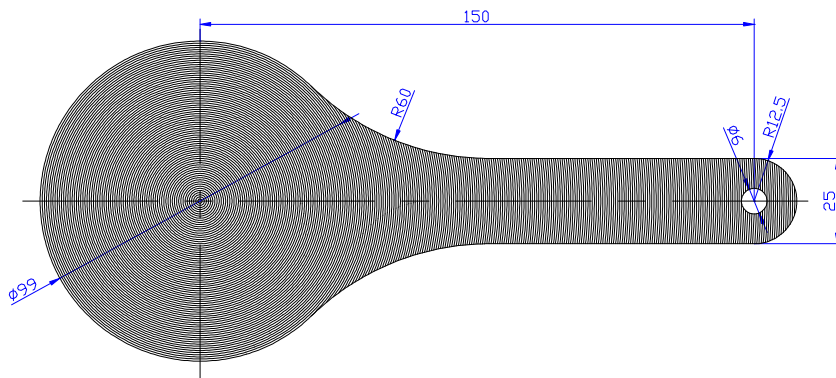

**NO.-13090**

焦距	环距	放大倍率	材料	单位	类型
		4x	PMMA	mm	放大镜

**NO.-75**

焦距	环距	放大倍率	材料	单位	类型
		3x	PMMA	mm	放大镜

**NO.8654**

焦距	环距	放大倍率	材料	单位	类型
83/125		3x/2x	PMMA	mm	放大镜

**NO.-99**

焦距	环距	放大倍率	材料	单位	类型
		3x	PMMA	mm	放大镜

**NO.400510**

焦距	环距	放大倍率	材料	单位	类型
510		2x	PMMA	mm	放大镜

**NO.-8480**

焦距	环距	放大倍率	材料	单位	类型
		2x	PMMA	mm	放大镜

**NO.11560**

焦距	环距	放大倍率	材料	单位	类型
		2x	PMMA	mm	放大镜

**NO.-17560**

焦距	环距	放大倍率	材料	单位	类型
		3X	PMMA	mm	放大镜

**NO.-13580**

焦距	环距	放大倍率	材料	单位	类型
		3X	PMMA	mm	放大镜

**NO.-11080**

焦距	环距	放大倍率	材料	单位	类型
		3X	PMMA	mm	放大镜

**NO.-15570**

焦距	环距	放大倍率	材料	单位	类型
		3X	PMMA	mm	放大镜

**NO.-**

焦距	环距	放大倍率	材料	单位	类型