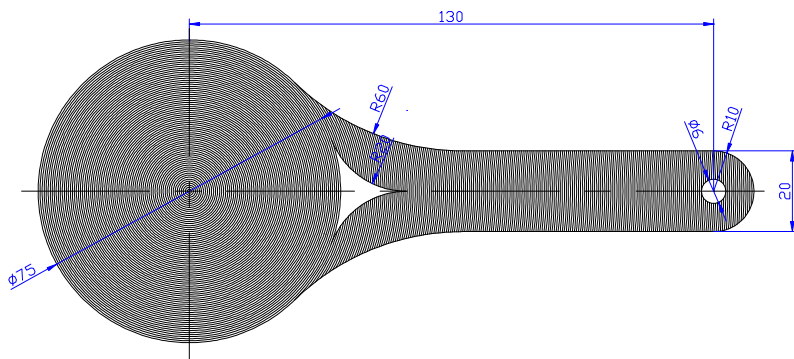

## 阅读放大镜说明:

- 高放大倍率
- 不易划伤，不易破碎
- 高透明性
- 使用方便，随意

我公司生产的高清晰度阅读放大镜是利用菲涅尔透镜的原理生产的，它广泛用于教学演示、老年人读书、看报、看地图、食用菌培植等方面

NO.-277212

焦距	环距	放大倍率	材料	单位	类型
		3x	PMMA	mm	放大镜

NO.-250406

焦距	环距	放大倍率	材料	单位	类型
		3x	PMMA	mm	放大镜

**NO.-13090**

焦距	环距	放大倍率	材料	单位	类型
		4x	PMMA	mm	放大镜

**NO.-75**

焦距	环距	放大倍率	材料	单位	类型
		3x	PMMA	mm	放大镜

**NO.8654**

焦距	环距	放大倍率	材料	单位	类型
83/125		3x/2x	PMMA	mm	放大镜

**NO.-99**

焦距	环距	放大倍率	材料	单位	类型
		3x	PMMA	mm	放大镜

**NO.400510**

焦距	环距	放大倍率	材料	单位	类型
510		2x	PMMA	mm	放大镜

**NO.-8480**

焦距	环距	放大倍率	材料	单位	类型
		2x	PMMA	mm	放大镜

**NO.11560**

焦距	环距	放大倍率	材料	单位	类型
		2x	PMMA	mm	放大镜

**NO.-17560**

焦距	环距	放大倍率	材料	单位	类型
		3X	PMMA	mm	放大镜

**NO.-13580**

焦距	环距	放大倍率	材料	单位	类型
		3X	PMMA	mm	放大镜

**NO.-11080**

焦距	环距	放大倍率	材料	单位	类型
		3X	PMMA	mm	放大镜

**NO.-15570**

焦距	环距	放大倍率	材料	单位	类型
		3X	PMMA	mm	放大镜

**NO.-**

焦距	环距	放大倍率	材料	单位	类型