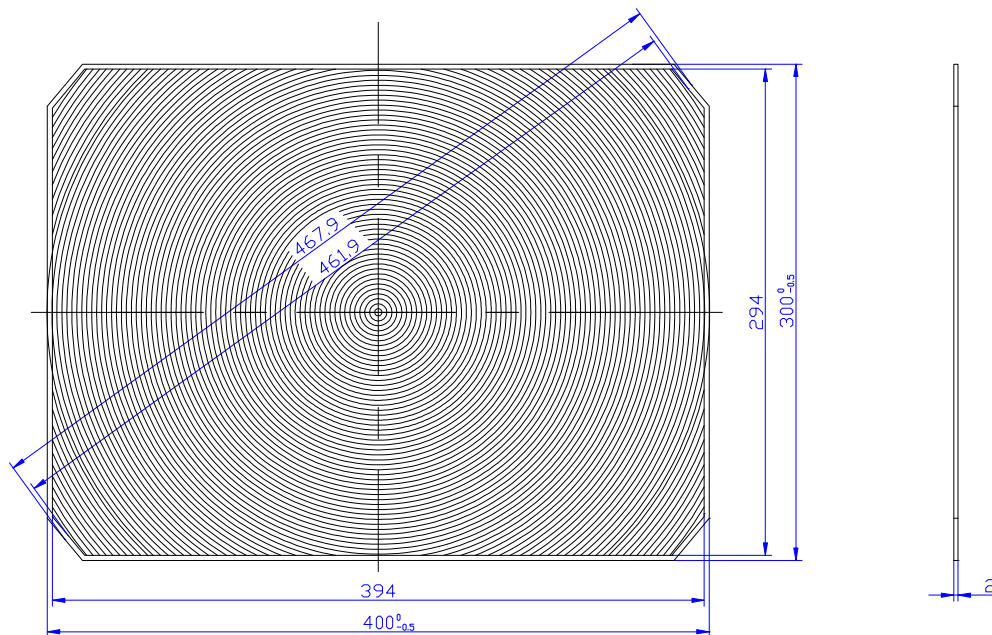

**NO.-13090**

焦距	环距	放大倍率	材料	单位	类型
		4x	PMMA	mm	放大镜

**NO.-75**

焦距	环距	放大倍率	材料	单位	类型
		3x	PMMA	mm	放大镜

**NO.8654**

焦距	环距	放大倍率	材料	单位	类型
83/125		3x/2x	PMMA	mm	放大镜

**NO.-99**

焦距	环距	放大倍率	材料	单位	类型
		3x	PMMA	mm	放大镜

**NO.400510**

焦距	环距	放大倍率	材料	单位	类型
510		2x	PMMA	mm	放大镜

**NO.-8480**

焦距	环距	放大倍率	材料	单位	类型
		2x	PMMA	mm	放大镜

**NO.11560**

焦距	环距	放大倍率	材料	单位	类型
		2x	PMMA	mm	放大镜

**NO.-17560**

焦距	环距	放大倍率	材料	单位	类型
		3X	PMMA	mm	放大镜