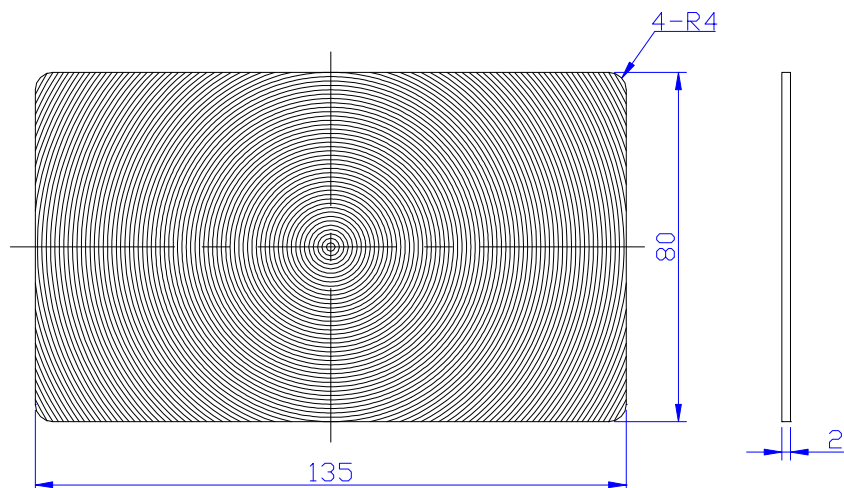

**NO.400510**

焦距	环距	放大倍率	材料	单位	类型
510		2x	PMMA	mm	放大镜

**NO.-8480**

焦距	环距	放大倍率	材料	单位	类型
		2x	PMMA	mm	放大镜

**NO.11560**

焦距	环距	放大倍率	材料	单位	类型
		2x	PMMA	mm	放大镜

**NO.-17560**

焦距	环距	放大倍率	材料	单位	类型
		3X	PMMA	mm	放大镜

**NO.-13580**

焦距	环距	放大倍率	材料	单位	类型
		3X	PMMA	mm	放大镜

**NO.-11080**

焦距	环距	放大倍率	材料	单位	类型
		3X	PMMA	mm	放大镜

**NO.-15570**

焦距	环距	放大倍率	材料	单位	类型
		3X	PMMA	mm	放大镜

**NO.-**

焦距	环距	放大倍率	材料	单位	类型