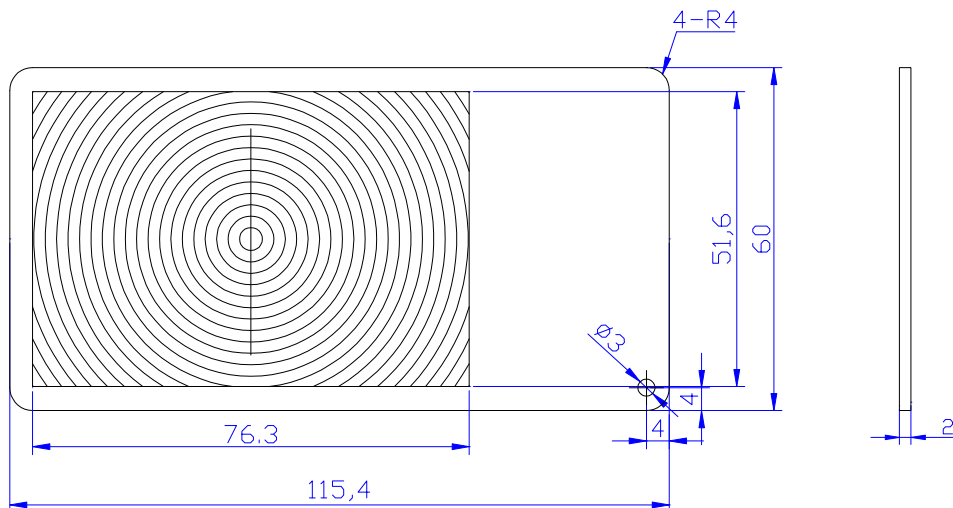

**NO.400510**

焦距	环距	放大倍率	材料	单位	类型
510		2x	PMMA	mm	放大镜

**NO.-8480**

焦距	环距	放大倍率	材料	单位	类型
		2x	PMMA	mm	放大镜

**NO.11560**

焦距	环距	放大倍率	材料	单位	类型
		2x	PMMA	mm	放大镜

**NO.-17560**

焦距	环距	放大倍率	材料	单位	类型
		3X	PMMA	mm	放大镜

**NO.-13580**

焦距	环距	放大倍率	材料	单位	类型
		3X	PMMA	mm	放大镜

**NO.-11080**

焦距	环距	放大倍率	材料	单位	类型
		3X	PMMA	mm	放大镜

**NO.-15570**

焦距	环距	放大倍率	材料	单位	类型
		3X	PMMA	mm	放大镜

**NO.-**

焦距	环距	放大倍率	材料	单位	类型