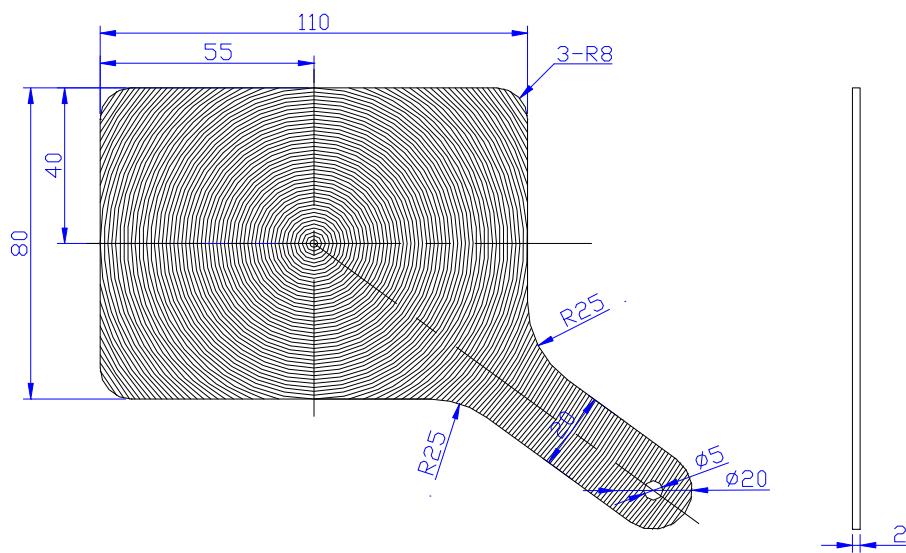

**NO.400510**

焦距	环距	放大倍率	材料	单位	类型
510		2x	PMMA	mm	放大镜

**NO.-8480**

焦距	环距	放大倍率	材料	单位	类型
		2x	PMMA	mm	放大镜

**NO.11560**

焦距	环距	放大倍率	材料	单位	类型
		2x	PMMA	mm	放大镜

**NO.-17560**

焦距	环距	放大倍率	材料	单位	类型
		3X	PMMA	mm	放大镜

**NO.-13580**

焦距	环距	放大倍率	材料	单位	类型
		3X	PMMA	mm	放大镜

**NO.-11080**

焦距	环距	放大倍率	材料	单位	类型
		3X	PMMA	mm	放大镜

**NO.-15570**

焦距	环距	放大倍率	材料	单位	类型
		3X	PMMA	mm	放大镜

**NO.-**

焦距	环距	放大倍率	材料	单位	类型